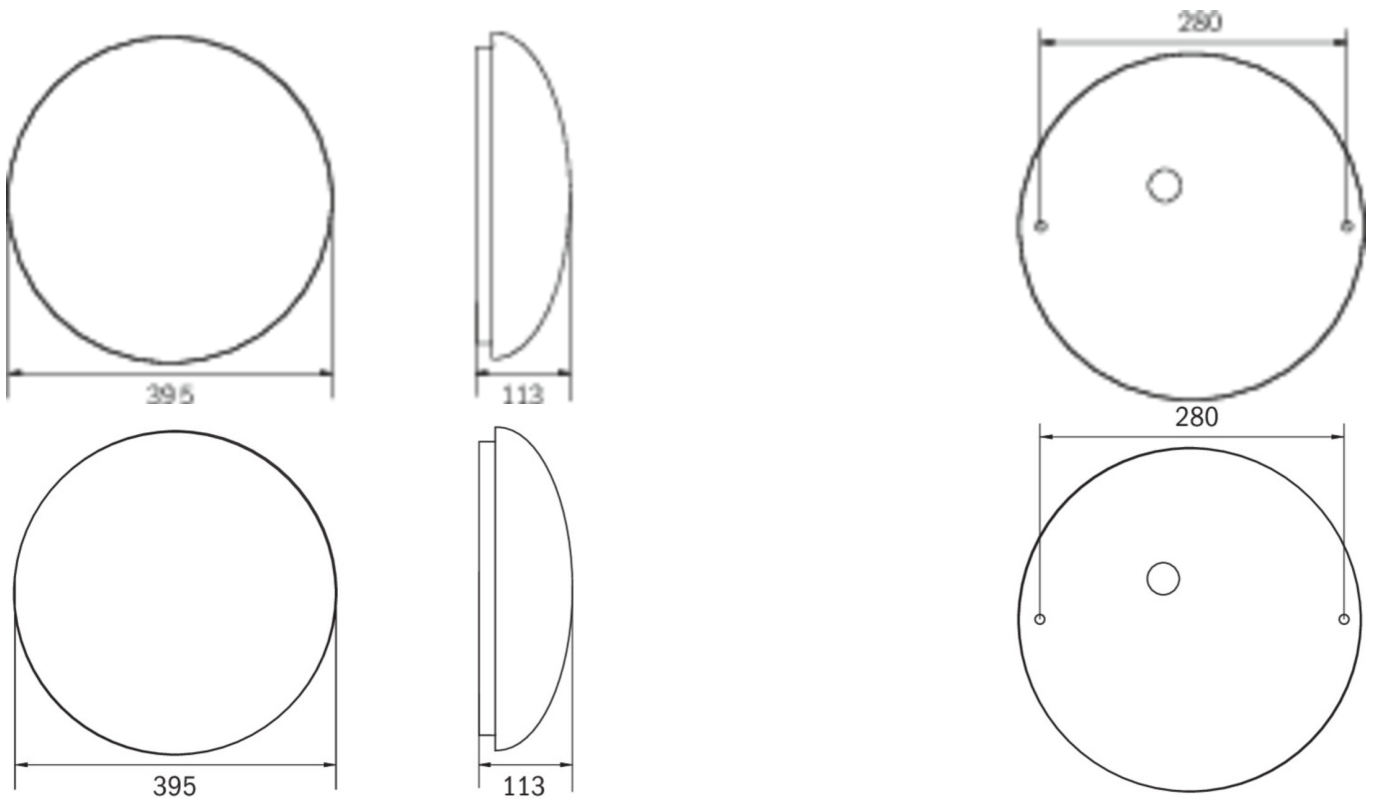

Høyde	113 mm
diameter	395 mm
Vekt	0.78
Vekt inkludert emballasje	1.1
Tverrsnitt for tilkobling	2.5 mm²
Koblingsinngang	Ja
Blokkering av nødlys	Nei
Batteritilkobling	Støpsel
Dimmefunksjon	Ja
Lysstrømnettverk	2300 lm
Lysstrøm nødsituasjon	125 lm
Tolltariffnummer	94056180
EAN	4262483024249

TEKNISK TEGNING

Fra: 05.03.2025 - Det tas forbehold om tekniske endringer og feil.