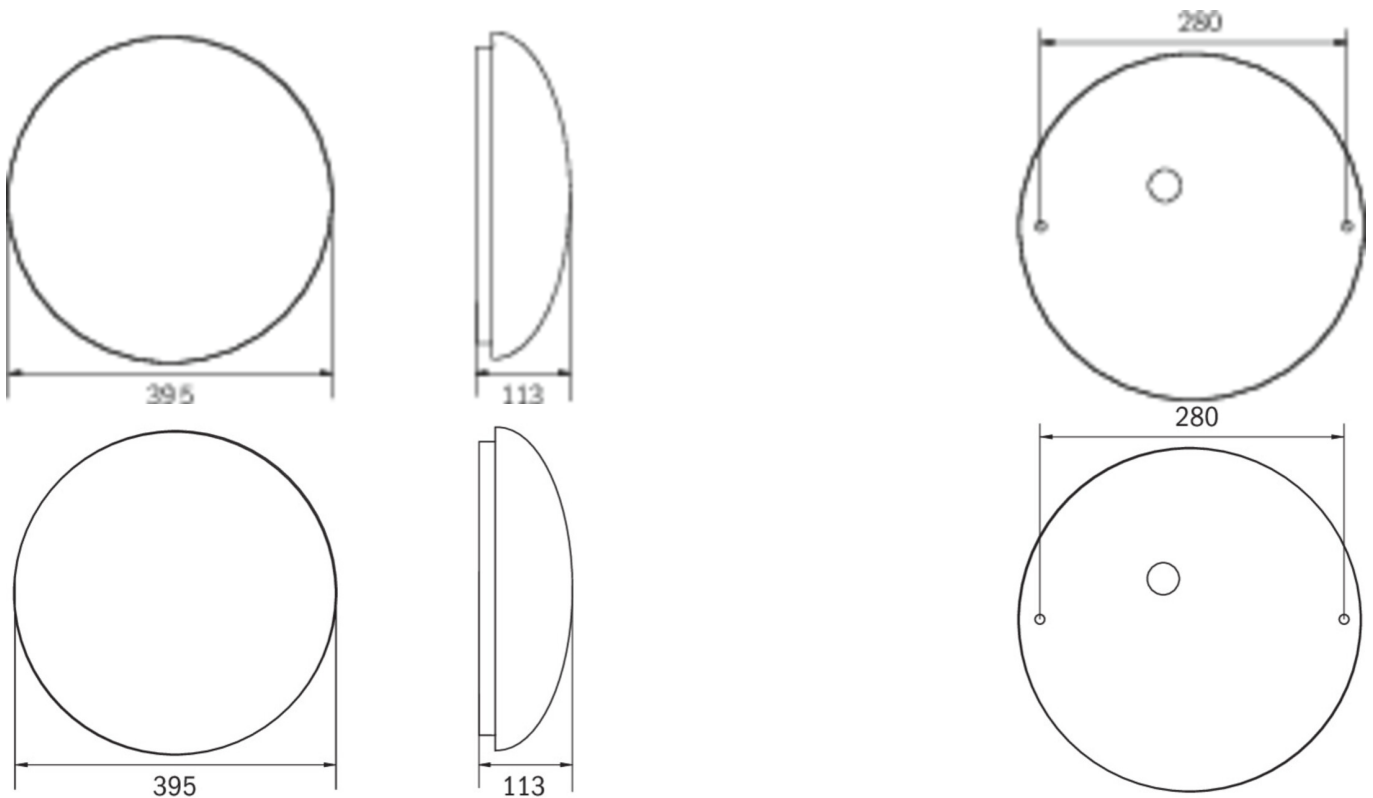

Puissance BS	0,4 W
Température ambiante DS	-5 °C - 30 °C
Température ambiante BS	-5 °C - 35 °C
Hauteur	113 mm
Dimensions	395 mm
Poids	0.78
Poids, emballage inclus	1.1
Section de raccordement	2.5 mm²
Entrée de commutation	Oui
Blocage de l'éclairage de secours	non
Connexion de la batterie	Fiche
Fonction de variation	Oui
Flux lumineux réseau	2300 lm
Flux lumineux secours	125 lm
EAN	4262483024249

DESSIN TECHNIQUE

Au: 04.11.2024 - Sous réserve de modifications techniques et d'erreurs.