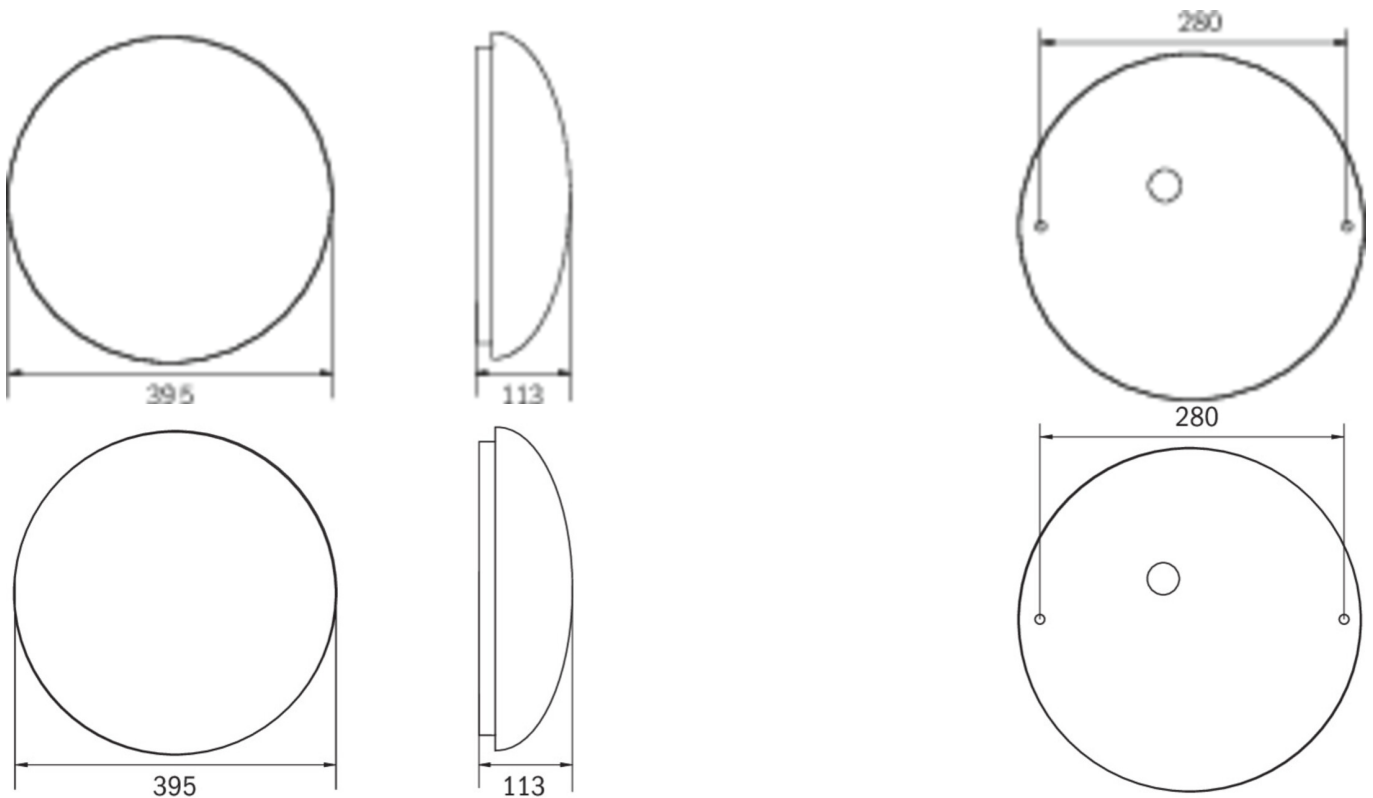

Leistung BS	0,4 W
Umgebungstemperatur DS	-5 °C - 30 °C
Umgebungstemperatur BS	-5 °C - 35 °C
Höhe	113 mm
Durchmesser	395 mm
Gewicht	0.78
Gewicht inkl. Verpackung	1.1
Anschlussquerschnitt	2.5 mm²
Schalteingang	Ja
Notlichtblockierung	Nein
Batterieanschluss	Stecker
Dimmfunktion	Ja
Lichtstrom Netz	2300 lm
Lichtstrom Not	125 lm
EAN	4262483024249

TECHNISCHE ZEICHNUNG

Stand: 04.11.2024 - Technische Änderungen und Irrtümer vorbehalten.