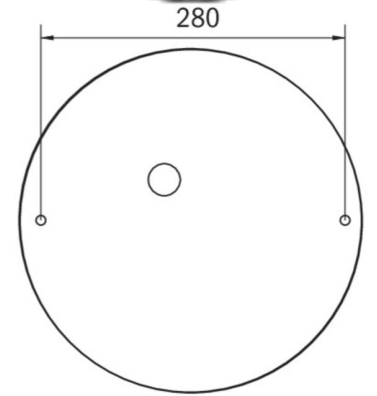

TEKNISK TEGNING

Fra: 21.01.2025 - Det tas forbehold om tekniske endringer og feil.