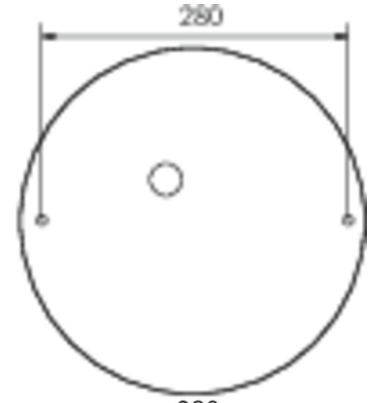

TEKNISK TEGNING

Fra: 21.01.2025 - Det tas forbehold om tekniske endringer og feil.