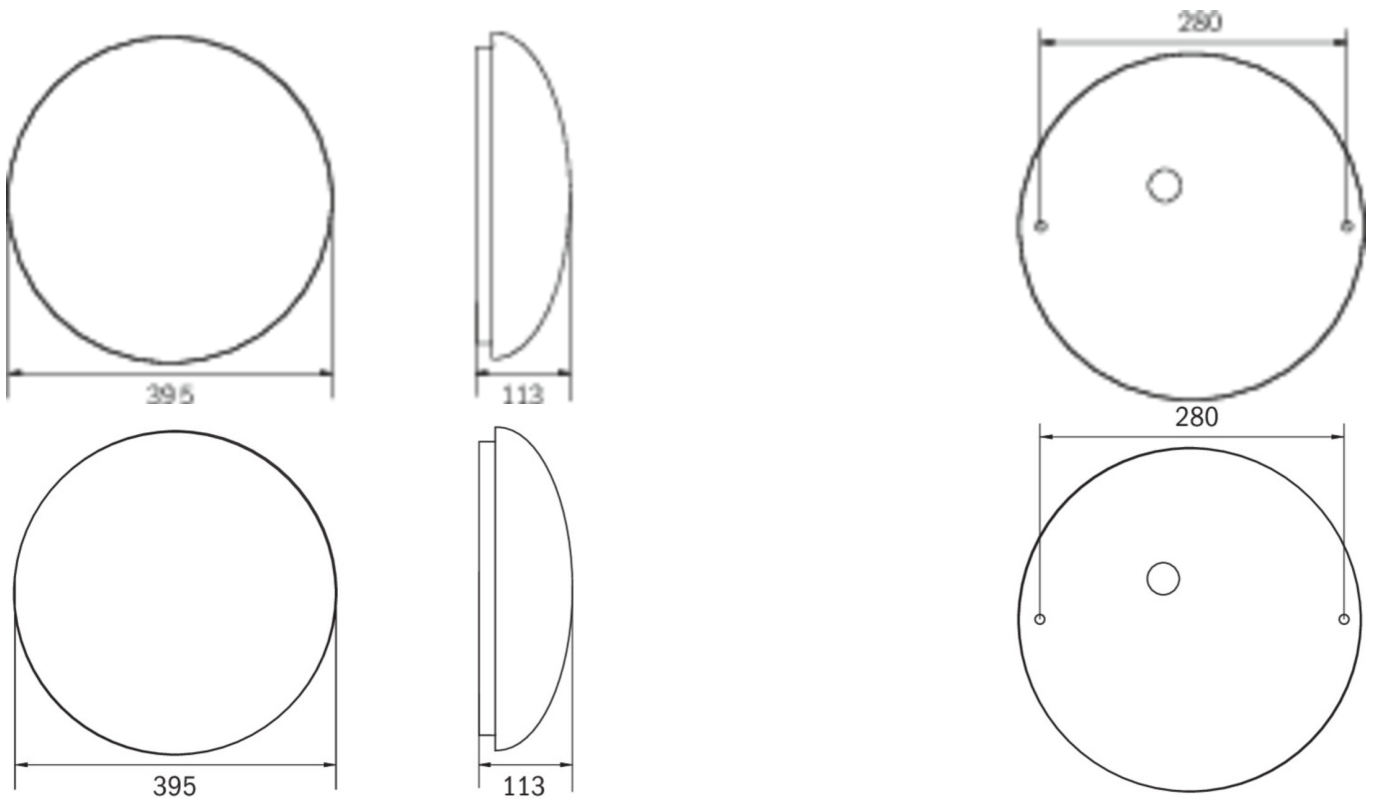

Høyde	113 mm
diameter	395 mm
Vekt	0.78
Vekt inkludert emballasje	1.1
Tverrsnitt for tilkobling	2.5 mm²
Koblingsinngang	Ja
Blokkering av nødlys	Nei
Batteritilkobling	Støpsel
Dimmefunksjon	Ja
Lysstrømnettverk	2300 lm
Lysstrøm nødsituasjon	125 lm
Tolltariffnummer	94056180
EAN	4262483025284

TEKNISK TEGNING

Fra: 21.01.2025 - Det tas forbehold om tekniske endringer og feil.