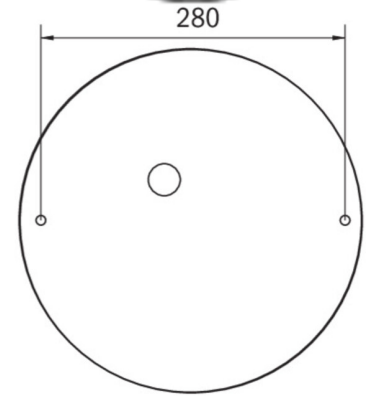

TEKNISK TEGNING

Fra: 21.01.2025 - Det tas forbehold om tekniske endringer og feil.