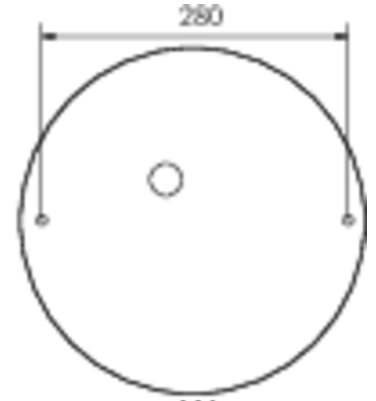

TEKNISK TEGNING

Fra: 21.01.2025 - Det tas forbehold om tekniske endringer og feil.