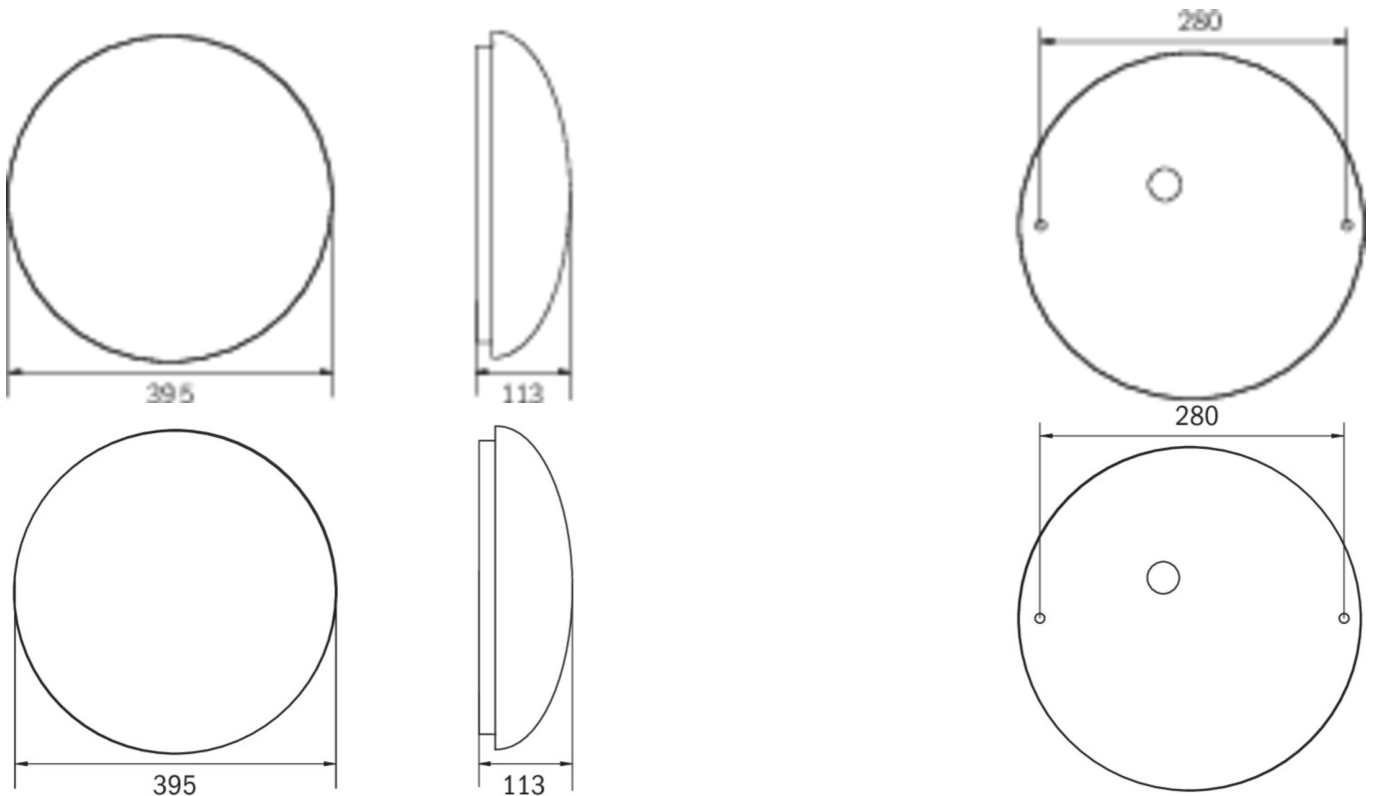

Omgivelsestemperatur BS	-5 °C to 35 °C
Høyde	113 mm
diameter	395 mm
Vekt	0.78
Vekt inkludert emballasje	1.1
Tverrsnitt for tilkobling	2.5 mm²
Koblingsinngang	Ja
Blokkering av nødllys	Nei
Batteritilkobling	Støpsel
Dimmefunksjon	Ja
Lysstrømnettverk	2300 lm
Lysstrøm nødsituasjon	250 lm
Tolltariffnummer	94056180
EAN	4260682159878

TEKNISK TEGNING

Fra: 21.01.2025 - Det tas forbehold om tekniske endringer og feil.