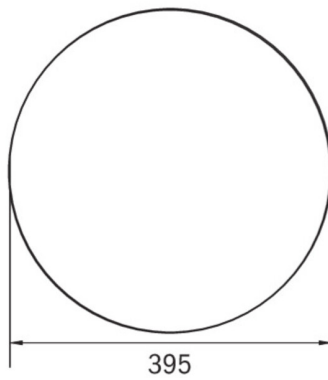

TEKNISK TEGNING

Fra: 21.01.2025 - Det tas forbehold om tekniske endringer og feil.