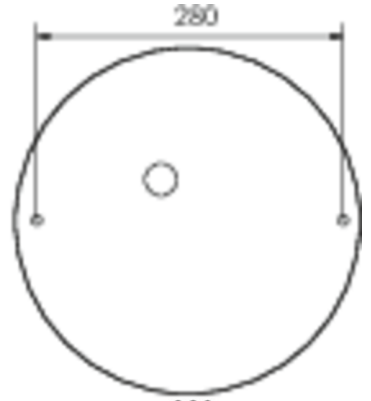

TEKNISK TEGNING

Fra: 21.01.2025 - Det tas forbehold om tekniske endringer og feil.