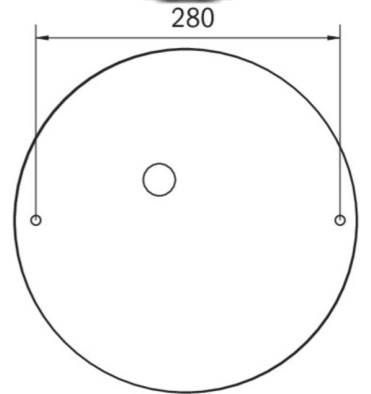

TEKNISK TEGNING

Fra: 21.01.2025 - Det tas forbehold om tekniske endringer og feil.