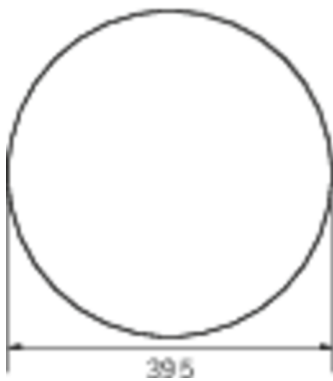

TEKNISK TEGNING

Fra: 21.01.2025 - Det tas forbehold om tekniske endringer og feil.