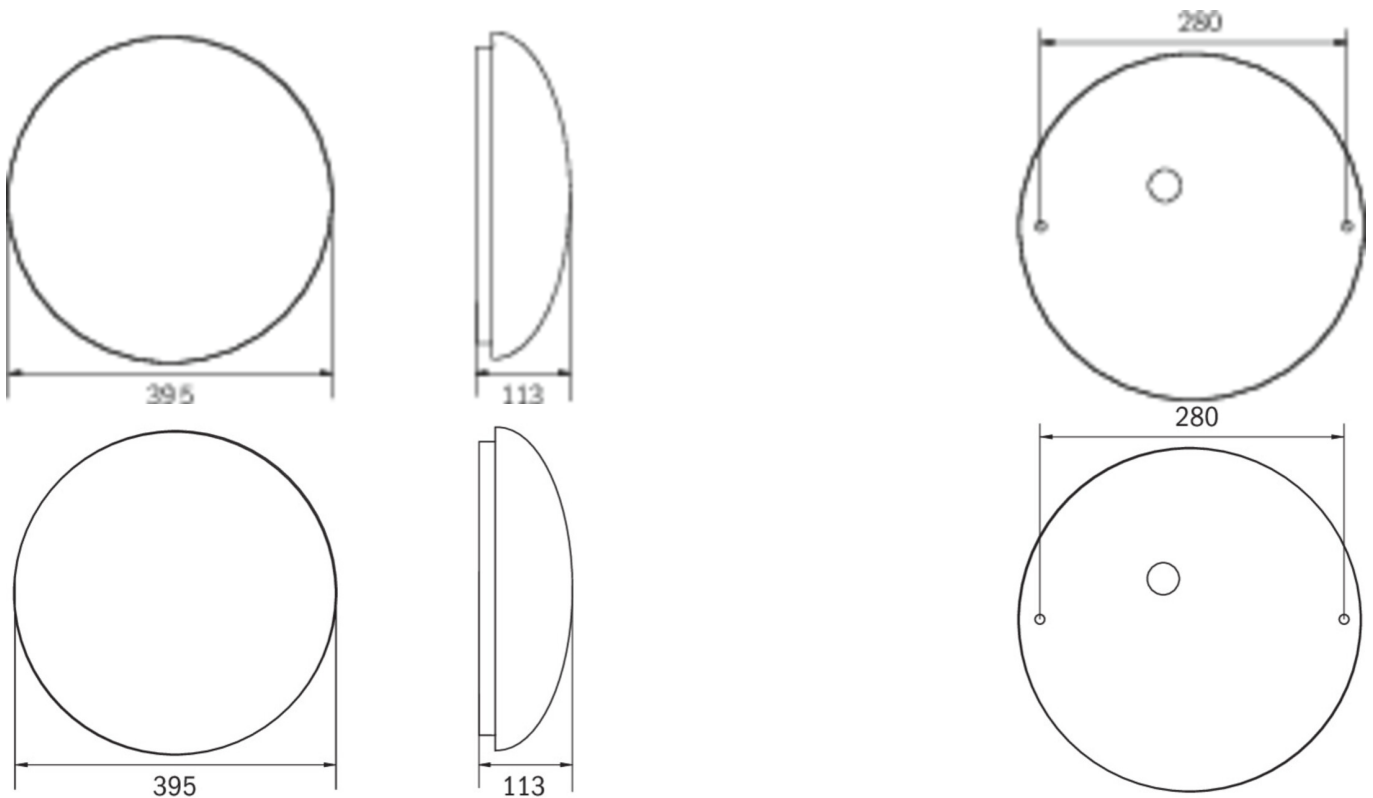

Puissance BS	0,4 W
Température ambiante DS	-5 °C - 30 °C
Température ambiante BS	-5 °C - 35 °C
Hauteur	113 mm
Dimensions	395 mm
Poids	0.78
Poids, emballage inclus	1.1
Section de raccordement	2.5 mm²
Entrée de commutation	Oui
Blocage de l'éclairage de secours	non
Connexion de la batterie	Fiche
Fonction de variation	Oui
Flux lumineux réseau	2300 lm
Flux lumineux secours	250 lm
EAN	4262483024195

DESSIN TECHNIQUE

Au: 04.11.2024 - Sous réserve de modifications techniques et d'erreurs.