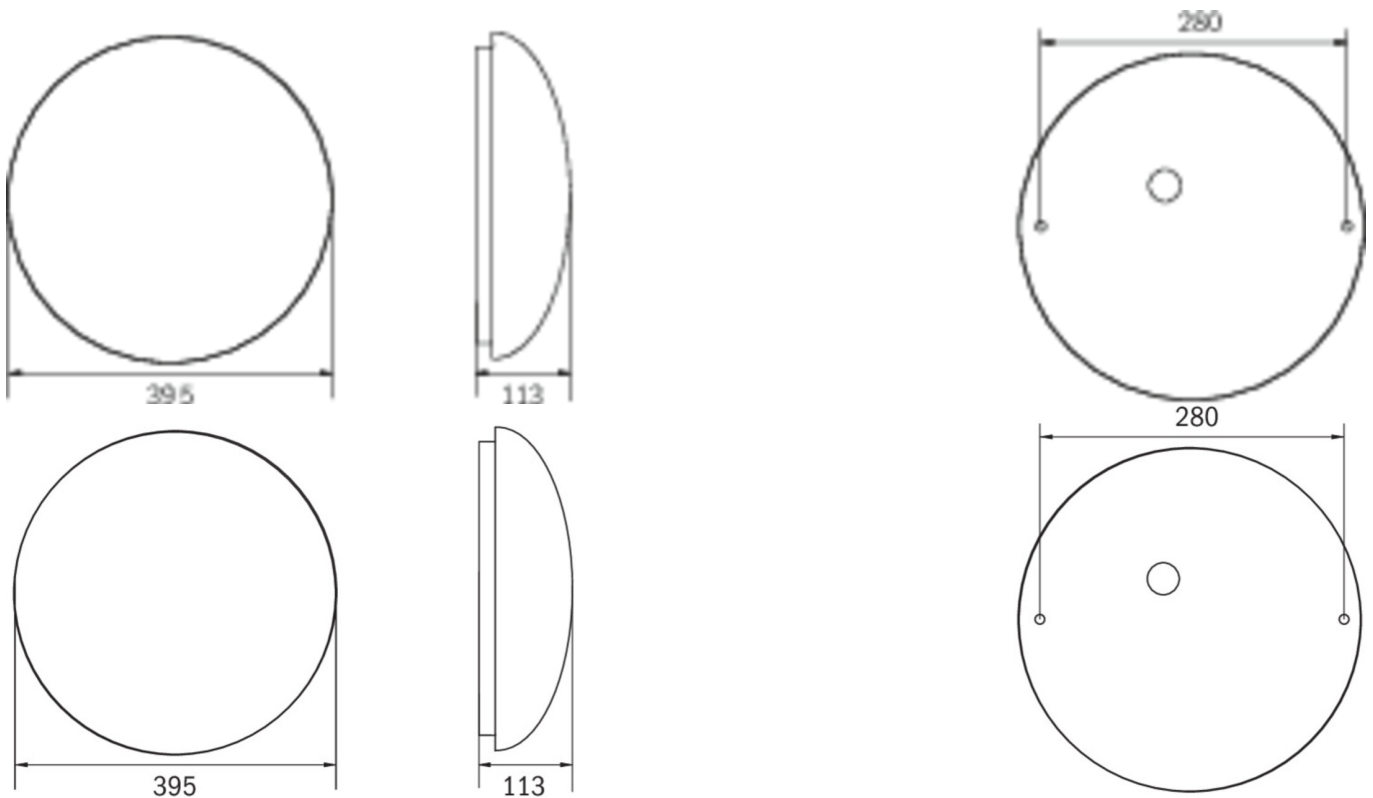

Leistung BS	0,4 W
Umgebungstemperatur DS	-5 °C - 30 °C
Umgebungstemperatur BS	-5 °C - 35 °C
Höhe	113 mm
Durchmesser	395 mm
Gewicht	0.78
Gewicht inkl. Verpackung	1.1
Anschlussquerschnitt	2.5 mm²
Schalteingang	Ja
Notlichtblockierung	Nein
Batterieanschluss	Stecker
Dimmfunktion	Ja
Lichtstrom Netz	2300 lm
Lichtstrom Not	250 lm
EAN	4262483024195

TECHNISCHE ZEICHNUNG

Stand: 04.11.2024 - Technische Änderungen und Irrtümer vorbehalten.