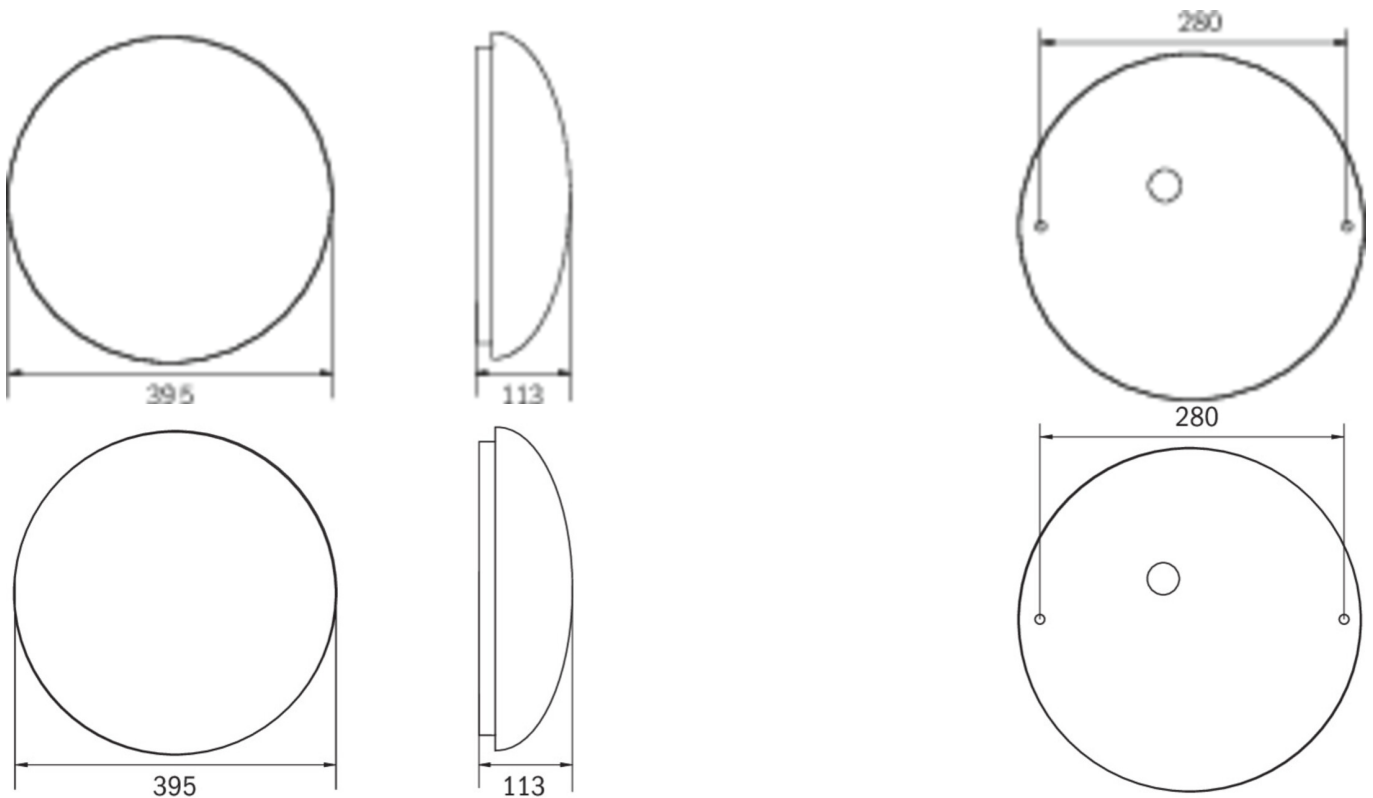

Puissance BS	0,4 W
Température ambiante DS	-5 °C - 30 °C
Température ambiante BS	-5 °C - 35 °C
Hauteur	113 mm
Dimensions	395 mm
Poids	0.78
Poids, emballage inclus	1.1
Section de raccordement	2.5 mm²
Entrée de commutation	Oui
Blocage de l'éclairage de secours	non
Connexion de la batterie	Fiche
Fonction de variation	Oui
Flux lumineux réseau	2300 lm
Flux lumineux secours	250 lm
EAN	4262483024225

DESSIN TECHNIQUE

Au: 04.11.2024 - Sous réserve de modifications techniques et d'erreurs.