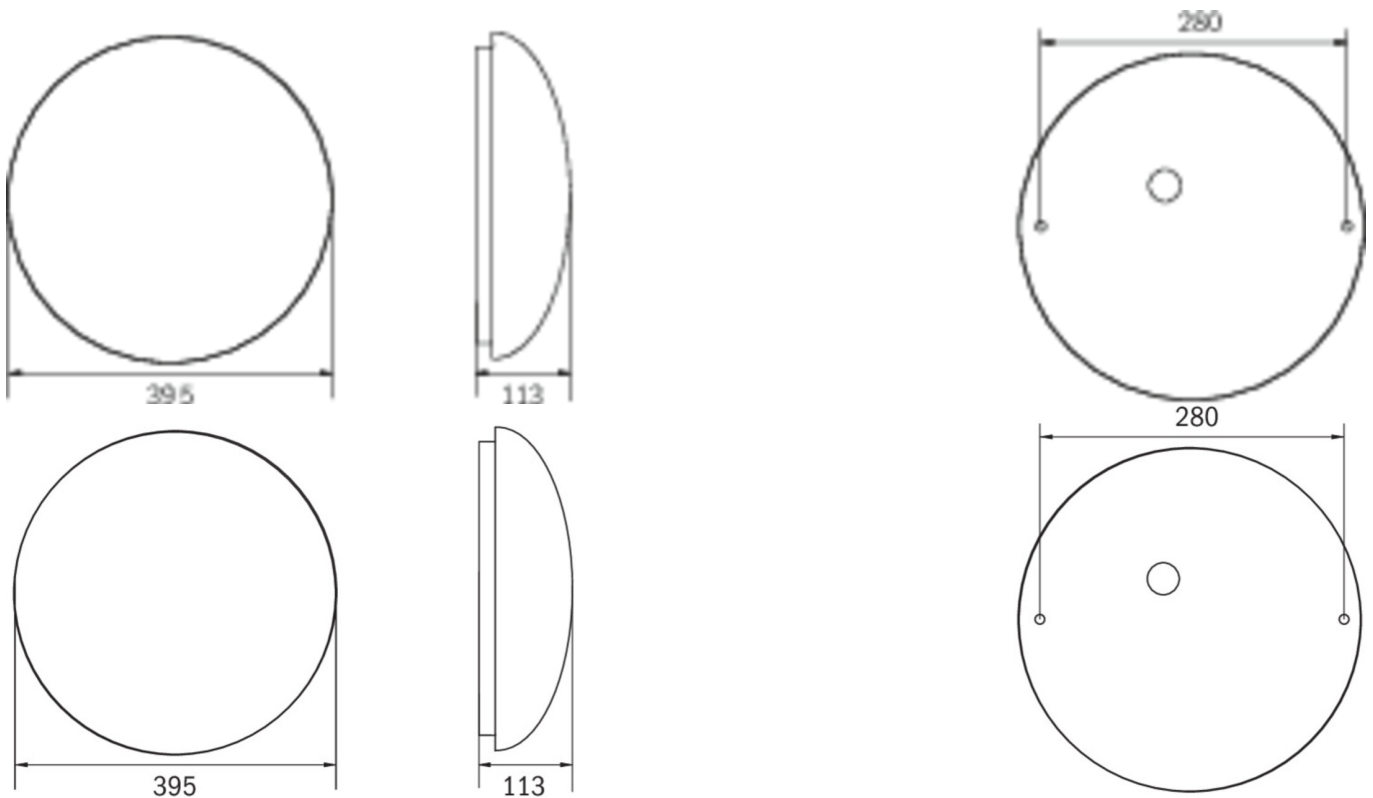

Leistung BS	0,4 W
Umgebungstemperatur DS	-5 °C - 30 °C
Umgebungstemperatur BS	-5 °C - 35 °C
Höhe	113 mm
Durchmesser	395 mm
Gewicht	0.78
Gewicht inkl. Verpackung	1.1
Anschlussquerschnitt	2.5 mm²
Schalteingang	Ja
Notlichtblockierung	Nein
Batterieanschluss	Stecker
Dimmfunktion	Ja
Lichtstrom Netz	2300 lm
Lichtstrom Not	250 lm
EAN	4262483024201

TECHNISCHE ZEICHNUNG

Stand: 04.11.2024 - Technische Änderungen und Irrtümer vorbehalten.