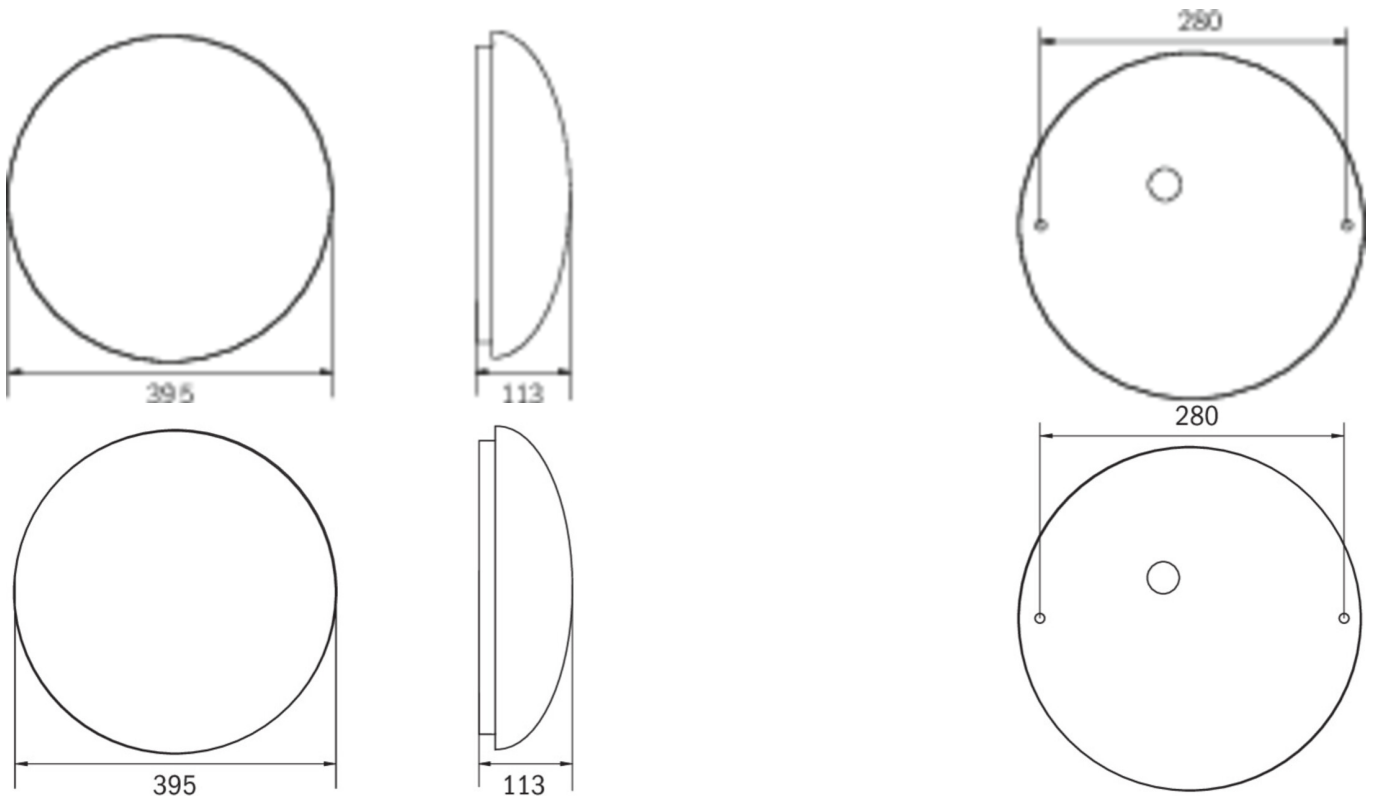

Omgivelsestemperatur BS	-5 °C to 35 °C
Høyde	113 mm
diameter	395 mm
Vekt	0.78
Vekt inkludert emballasje	1.1
Tverrsnitt for tilkobling	2.5 mm²
Koblingsinngang	Ja
Blokkering av nødlys	Nei
Batteritilkobling	Støpsel
Dimmefunksjon	Ja
Lysstrømnettverk	2300 lm
Lysstrøm nødsituasjon	250 lm
Tolltariffnummer	94056180
EAN	4260766552663

TEKNISK TEGNING

Fra: 21.01.2025 - Det tas forbehold om tekniske endringer og feil.