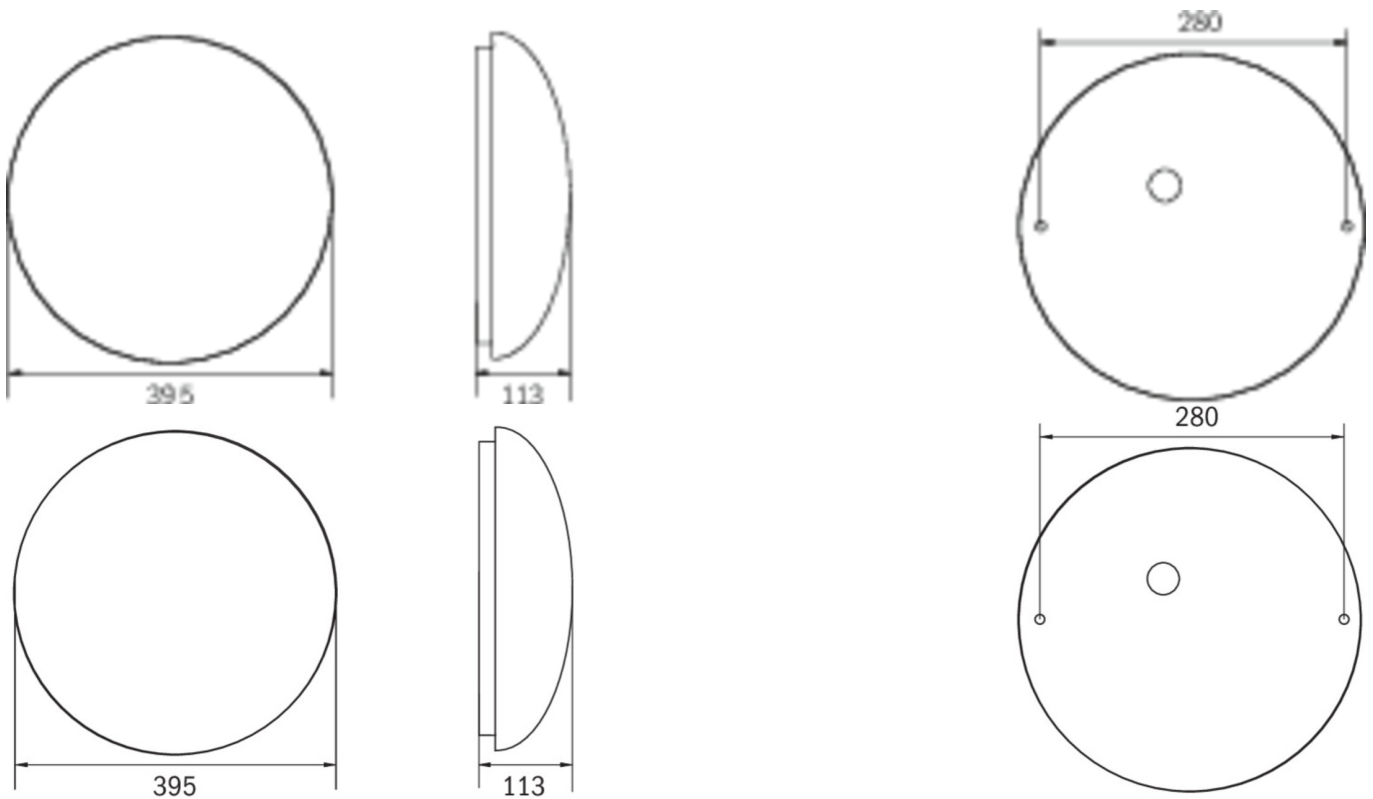

Høyde	113 mm
diameter	395 mm
Vekt	0.78
Vekt inkludert emballasje	1.1
Tverrsnitt for tilkobling	2.5 mm²
Koblingsinngang	Ja
Blokkering av nødlys	Nei
Batteritilkobling	Støpsel
Dimmefunksjon	Ja
Lysstrømnettverk	2300 lm
Lysstrøm nødsituasjon	250 lm
Tolltariffnummer	94056180
EAN	4262483025260

TEKNISK TEGNING

Fra: 05.03.2025 - Det tas forbehold om tekniske endringer og feil.