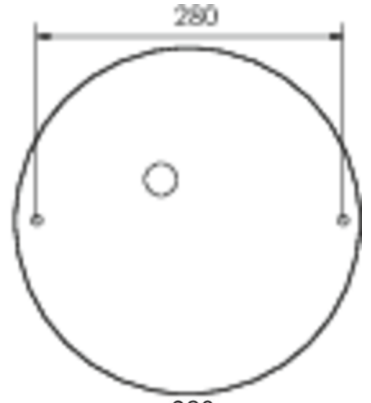

TEKNISK TEGNING

Fra: 21.01.2025 - Det tas forbehold om tekniske endringer og feil.