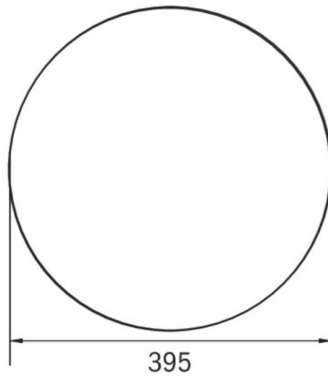

TEKNISK TEGNING

Fra: 22.01.2025 - Det tas forbehold om tekniske endringer og feil.