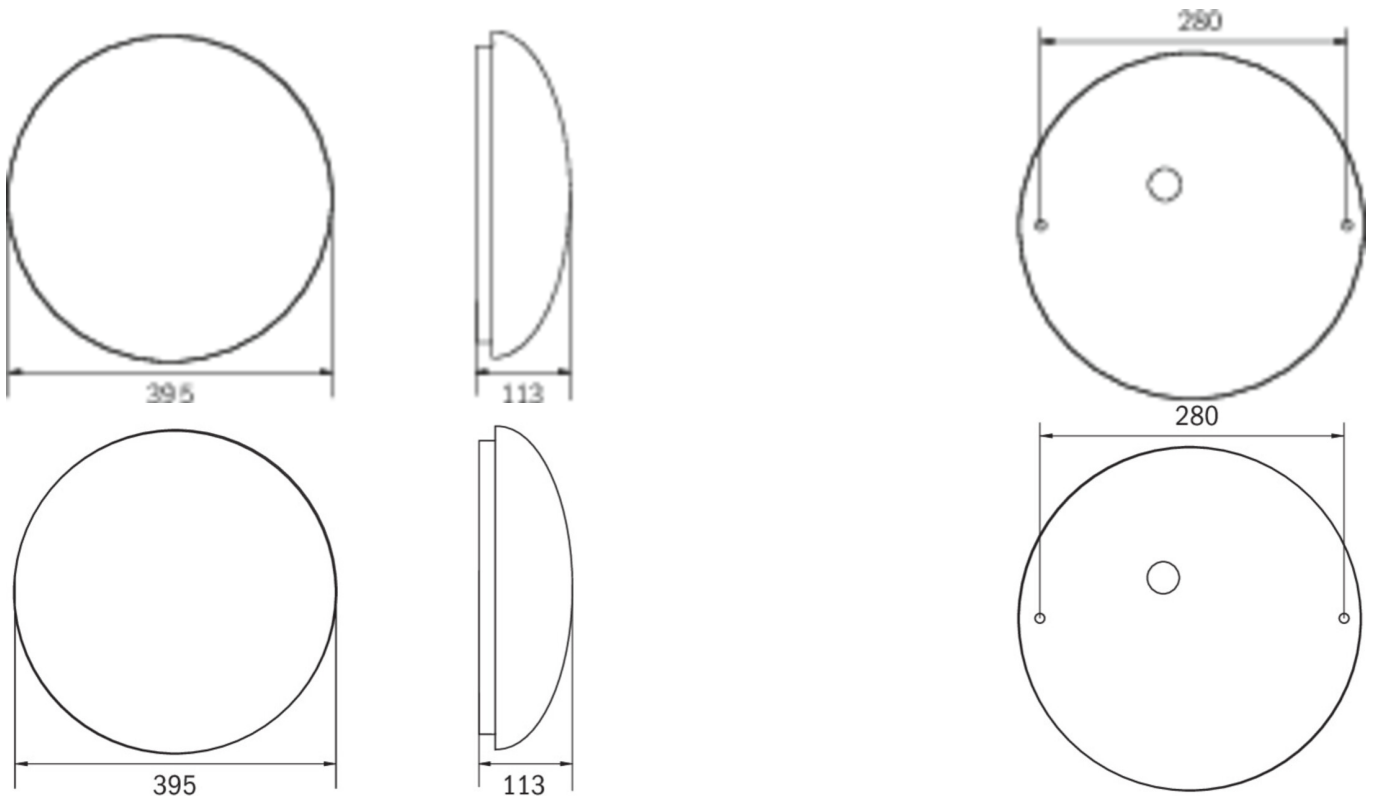

Omgivelsestemperatur BS	-5 °C to 35 °C
Høyde	113 mm
diameter	395 mm
Vekt	0.78
Vekt inkludert emballasje	1.1
Tverrsnitt for tilkobling	2.5 mm²
Koblingsinngang	Ja
Blokkering av nødlys	Nei
Batteritilkobling	Støpsel
Dimmefunksjon	Ja
Lysstrømnettverk	2300 lm
Lysstrøm nødsituasjon	250 lm
Tolltariffnummer	94056180
EAN	4260682159854

TEKNISK TEGNING

Fra: 21.01.2025 - Det tas forbehold om tekniske endringer og feil.