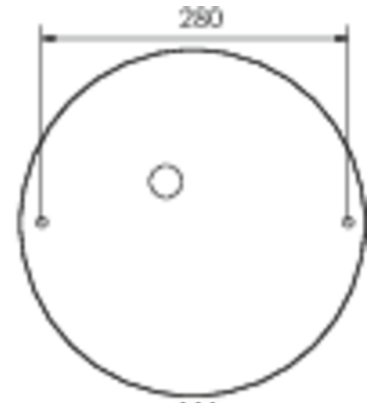

TEKNISK TEGNING

Fra: 21.01.2025 - Det tas forbehold om tekniske endringer og feil.