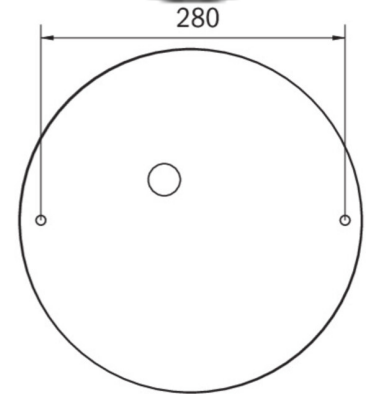

TEKNISK TEGNING

Fra: 21.01.2025 - Det tas forbehold om tekniske endringer og feil.