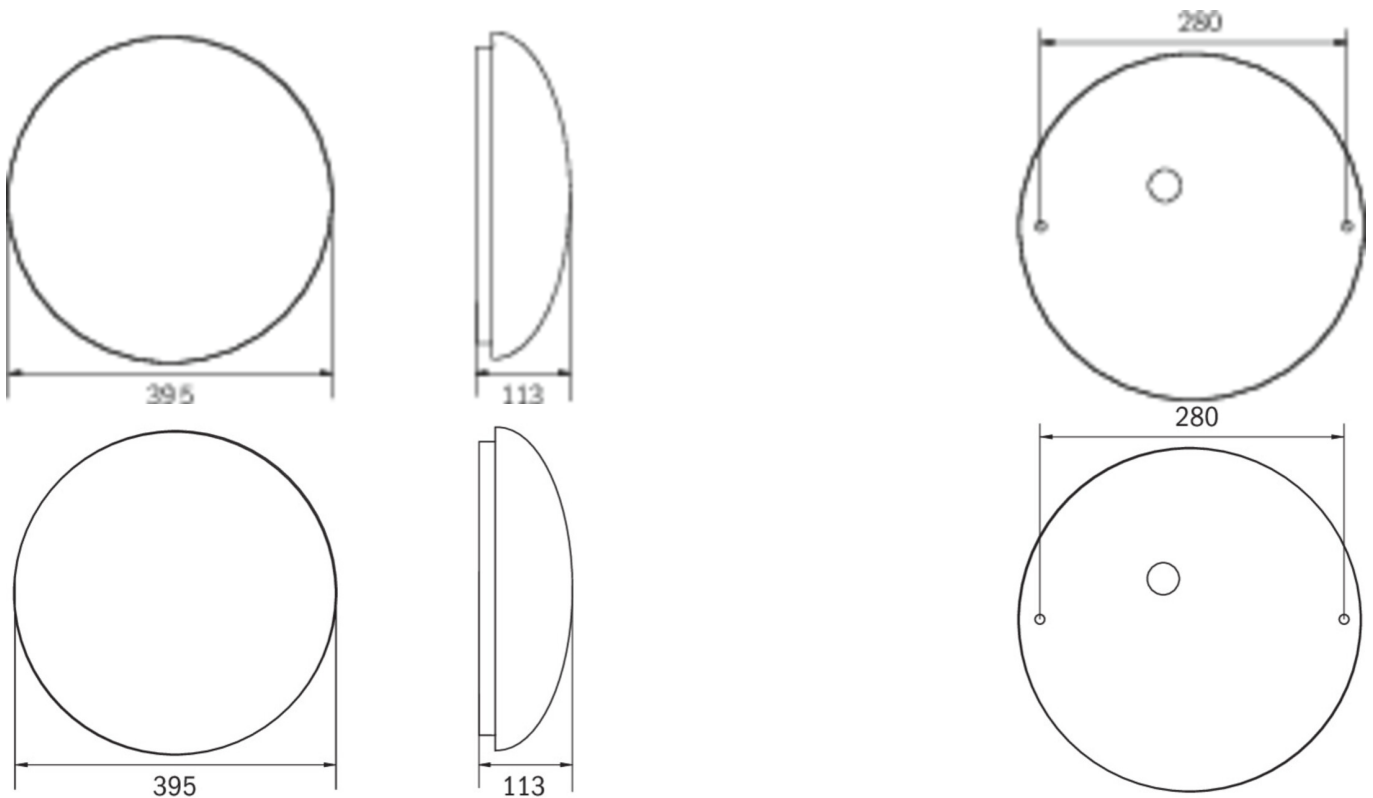

Puissance BS	0,4 W
Température ambiante DS	-5 °C - 30 °C
Température ambiante BS	-5 °C - 35 °C
Hauteur	113 mm
Dimensions	395 mm
Poids	0.78
Poids, emballage inclus	1.1
Section de raccordement	2.5 mm²
Entrée de commutation	Oui
Blocage de l'éclairage de secours	non
Connexion de la batterie	Fiche
Fonction de variation	Oui
Flux lumineux réseau	2300 lm
Flux lumineux secours	250 lm
EAN	4262483024171

DESSIN TECHNIQUE

Au: 05.11.2024 - Sous réserve de modifications techniques et d'erreurs.