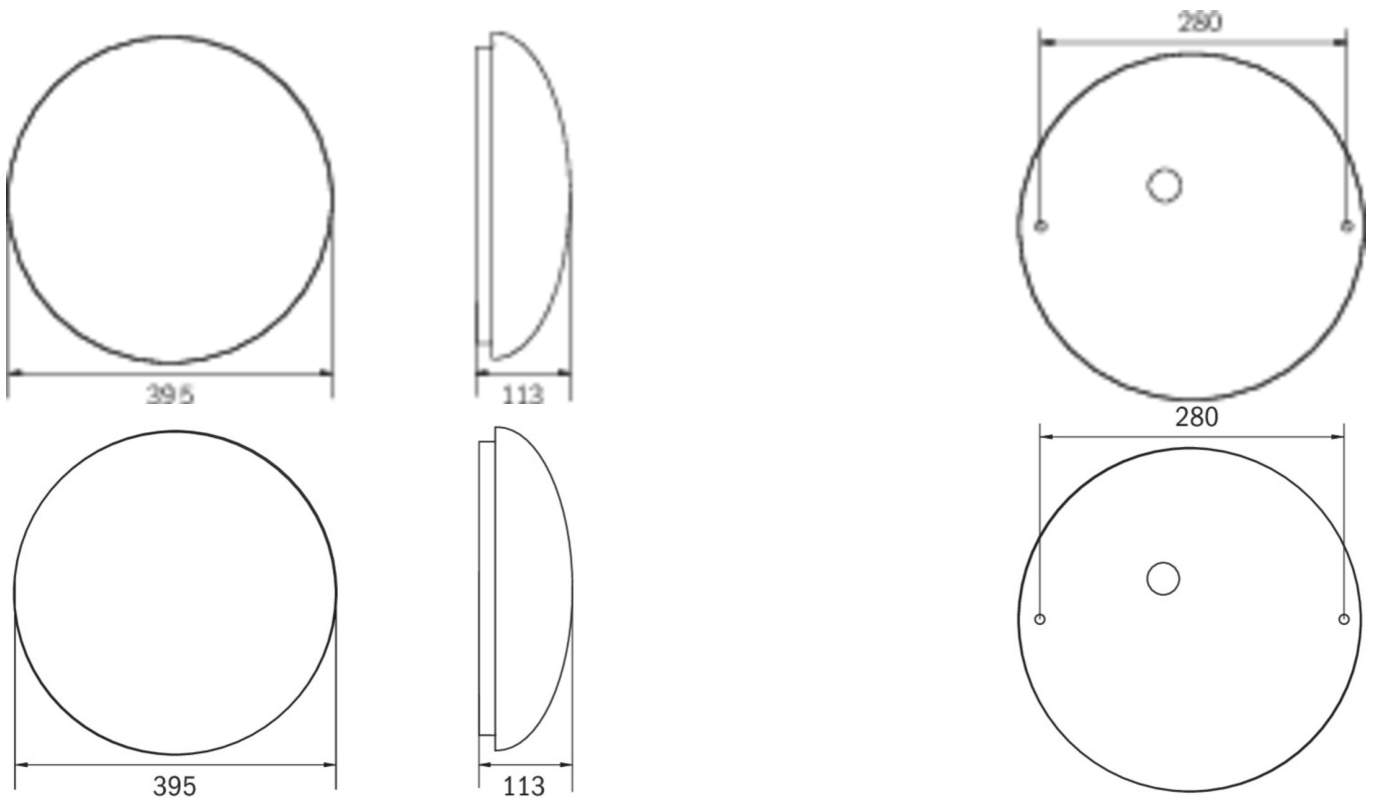

Leistung BS	0,4 W
Umgebungstemperatur DS	-5 °C - 30 °C
Umgebungstemperatur BS	-5 °C - 35 °C
Höhe	113 mm
Durchmesser	395 mm
Gewicht	0.78
Gewicht inkl. Verpackung	1.1
Anschlussquerschnitt	2.5 mm²
Schalteingang	Ja
Notlichtblockierung	Nein
Batterieanschluss	Stecker
Dimmfunktion	Ja
Lichtstrom Netz	2300 lm
Lichtstrom Not	250 lm
EAN	4262483024171

TECHNISCHE ZEICHNUNG

Stand: 05.11.2024 - Technische Änderungen und Irrtümer vorbehalten.