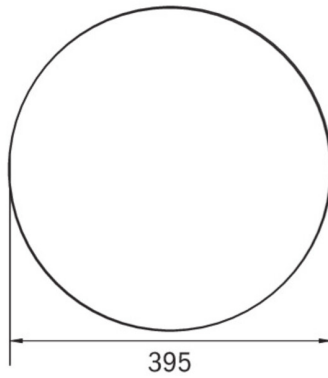

TEKNISK TEGNING

Fra: 21.01.2025 - Det tas forbehold om tekniske endringer og feil.