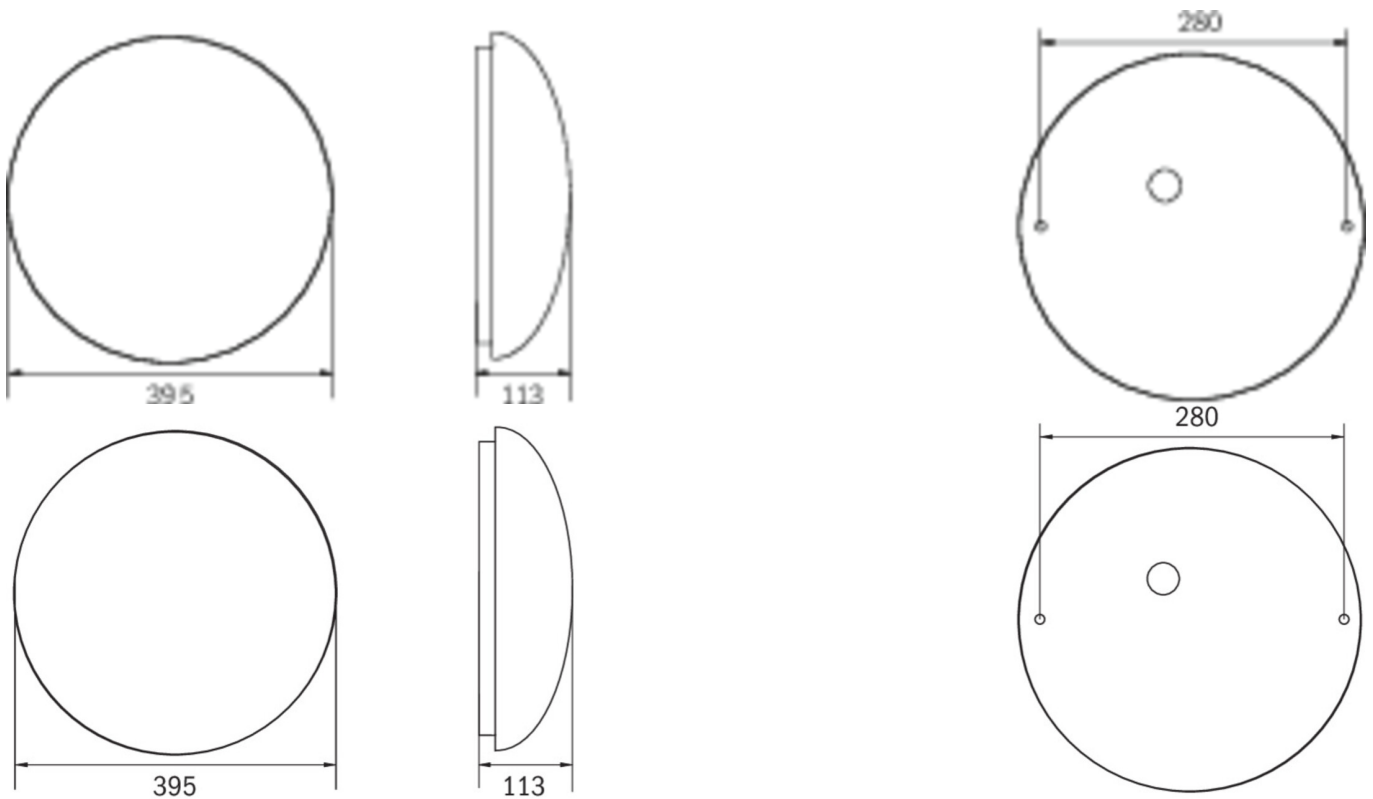

Høyde	113 mm
diameter	395 mm
Vekt	0.78
Vekt inkludert emballasje	1.1
Tverrsnitt for tilkobling	2.5 mm²
Koblingsinngang	Ja
Blokkering av nødlys	Nei
Batteritilkobling	Støpsel
Dimmefunksjon	Ja
Lysstrømnettverk	2300 lm
Lysstrøm nødsituasjon	250 lm
Tolltariffnummer	94056180
EAN	4262483025215

TEKNISK TEGNING

Fra: 21.01.2025 - Det tas forbehold om tekniske endringer og feil.