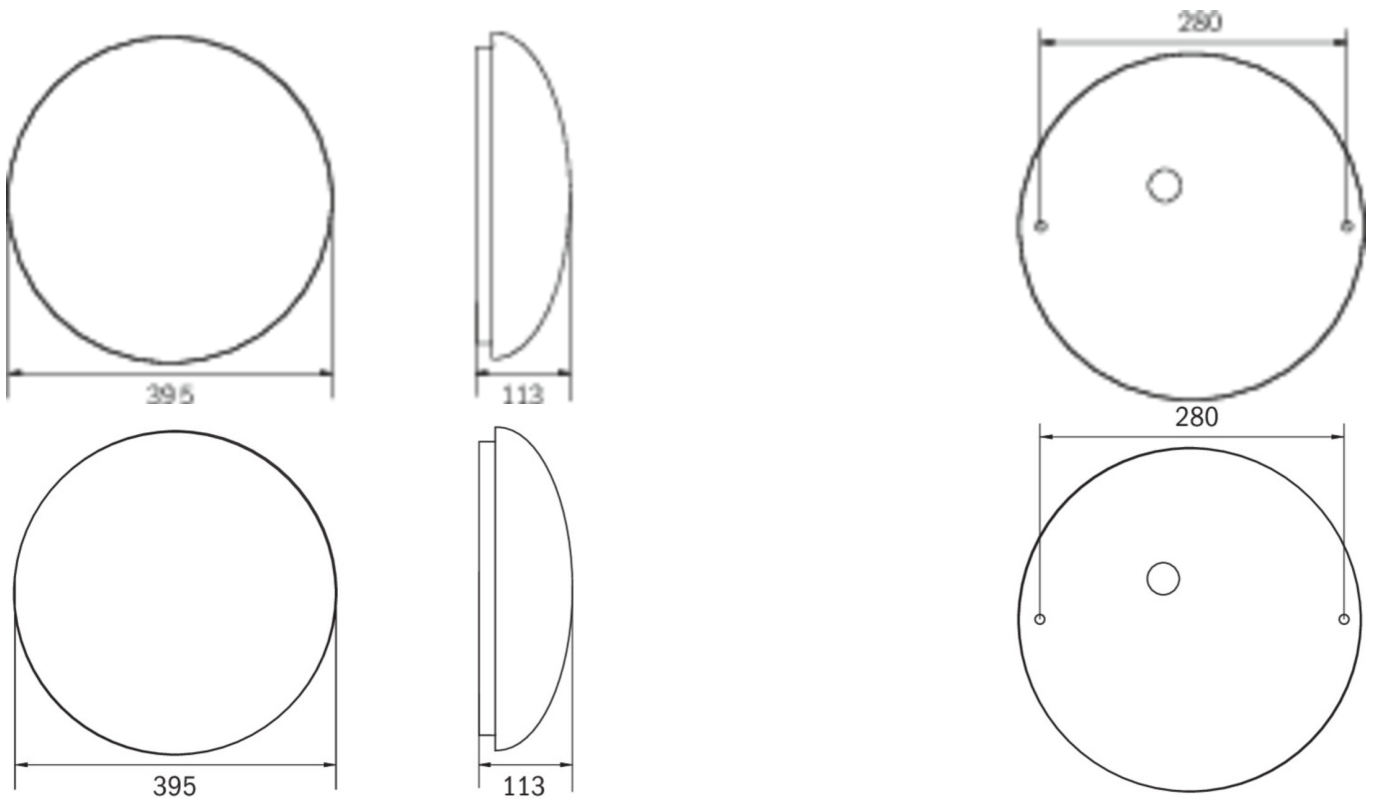

Høyde	113 mm
diameter	395 mm
Vekt	0.78
Vekt inkludert emballasje	1.1
Tverrsnitt for tilkobling	2.5 mm²
Koblingsinngang	Ja
Blokkering av nødlys	Nei
Batteritilkobling	Støpsel
Dimmefunksjon	Ja
Lysstrømnettverk	2300 lm
Lysstrøm nødsituasjon	250 lm
Tolltariffnummer	94056180
EAN	4262483025208

TEKNISK TEGNING

Fra: 21.01.2025 - Det tas forbehold om tekniske endringer og feil.