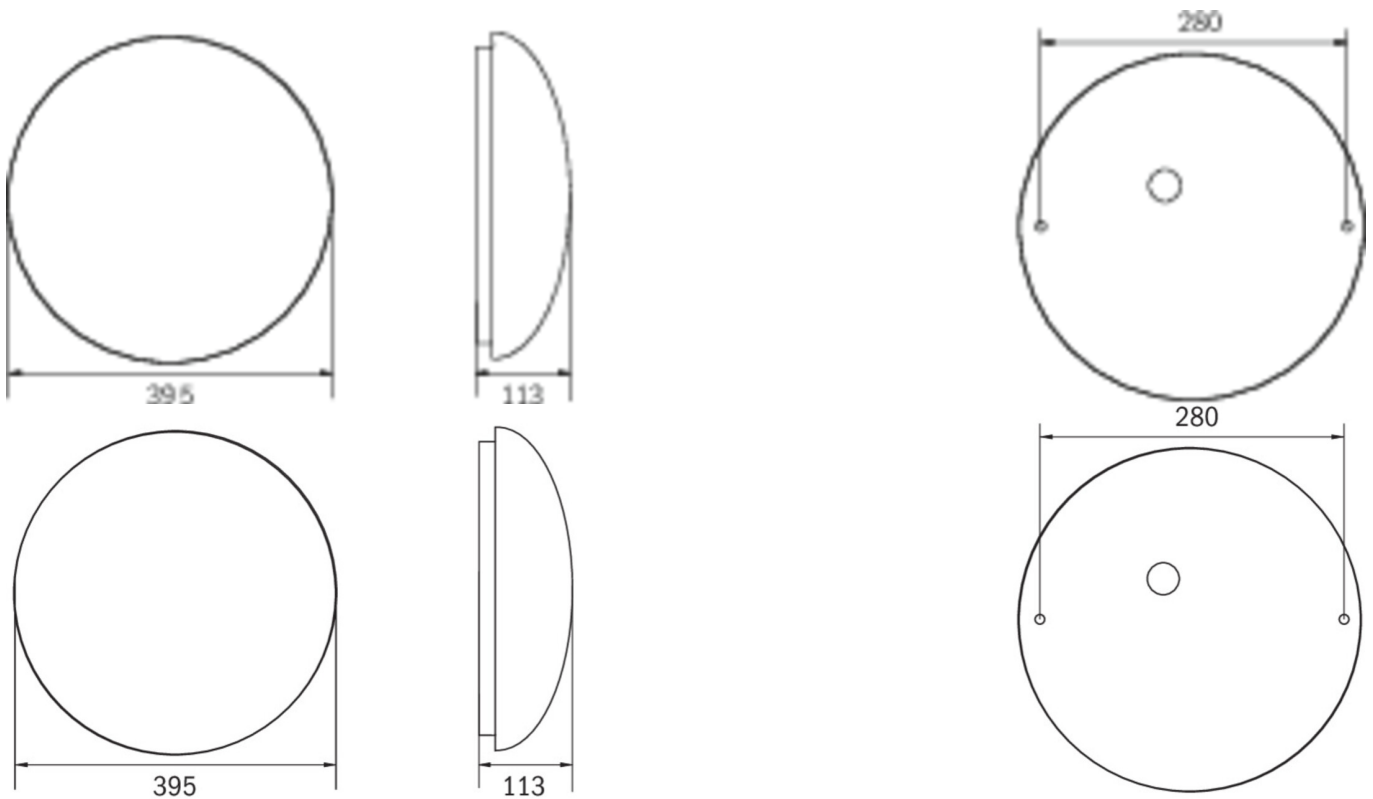

Høyde	113 mm
diameter	395 mm
Vekt	0.78
Vekt inkludert emballasje	1.1
Tverrsnitt for tilkobling	2.5 mm²
Koblingsinngang	Ja
Blokkering av nødlys	Nei
Batteritilkobling	Støpsel
Dimmefunksjon	Ja
Lysstrømnettverk	2300 lm
Lysstrøm nødsituasjon	250 lm
Tolltariffnummer	94056180
EAN	4262483024782

TEKNISK TEGNING

Fra: 21.01.2025 - Det tas forbehold om tekniske endringer og feil.