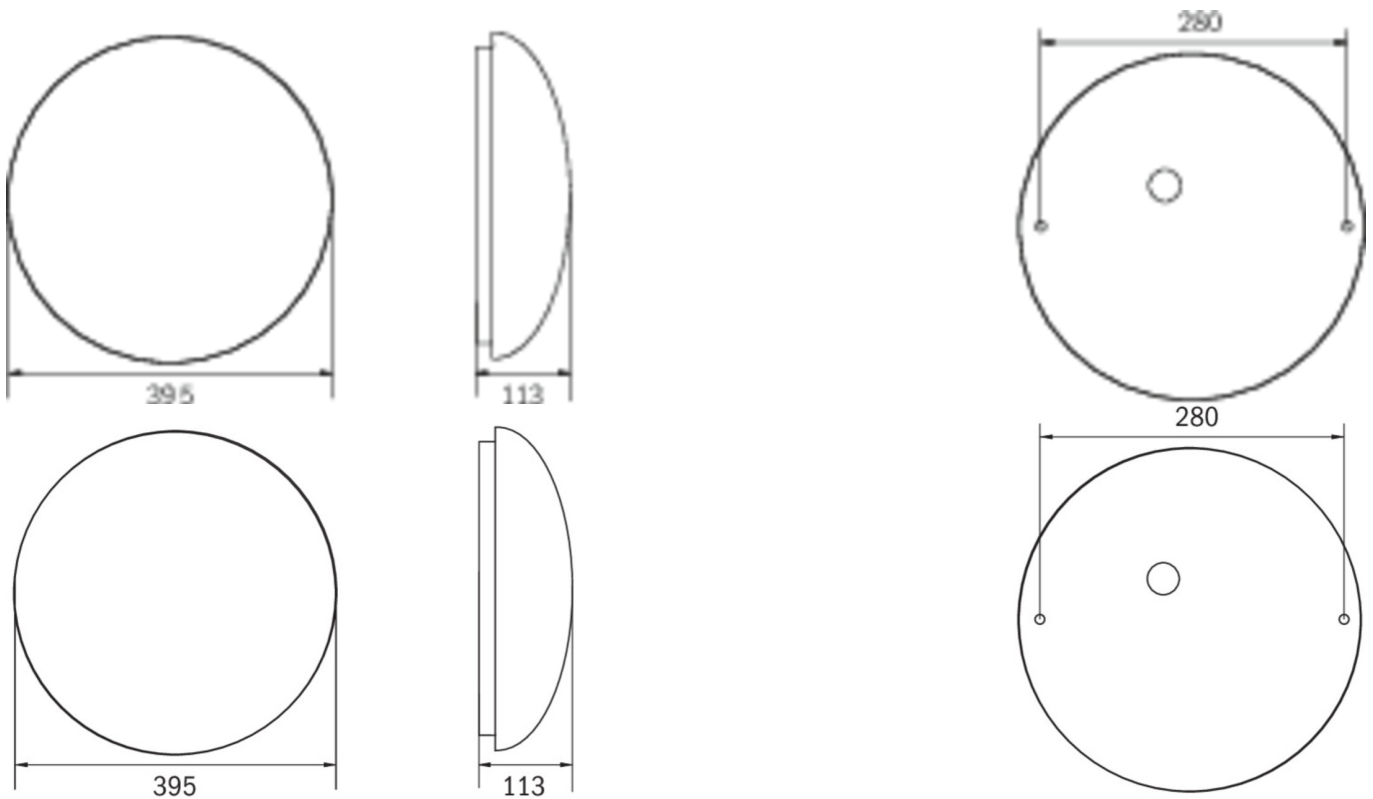

Hauteur	113 mm
Dimensions	395 mm
Poids	0.78
Poids, emballage inclus	1.1
Section de raccordement	2.5 mm²
Entrée de commutation	Oui
Blocage de l'éclairage de secours	non
Connexion de la batterie	Fiche
Fonction de variation	Oui
Flux lumineux réseau	2300 lm
Flux lumineux secours	250 lm
Numéro du tarif douanier	94056180
EAN	4262483024782

DESSIN TECHNIQUE

Au: 08.01.2025 - Sous réserve de modifications techniques et d'erreurs.