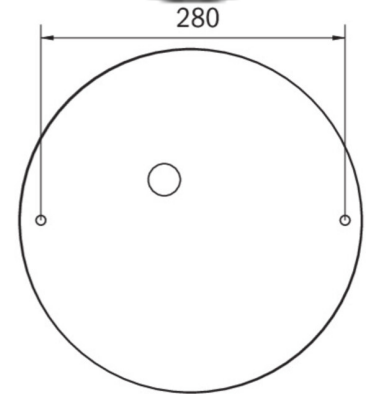

TEKNISK TEGNING

Fra: 22.01.2025 - Det tas forbehold om tekniske endringer og feil.