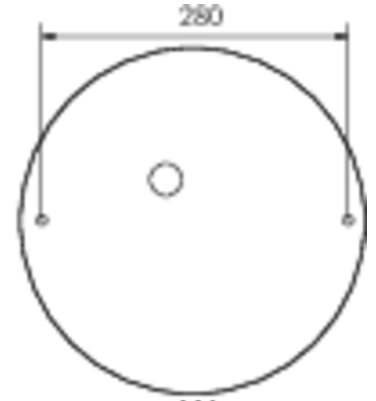

TEKNISK TEGNING

Fra: 22.01.2025 - Det tas forbehold om tekniske endringer og feil.