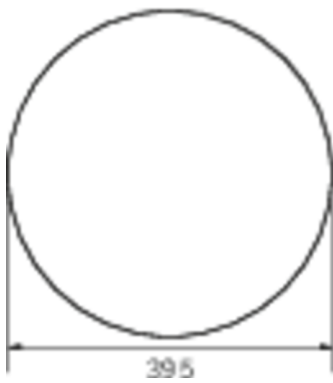

TEKNISK TEGNING

Fra: 21.01.2025 - Det tas forbehold om tekniske endringer og feil.