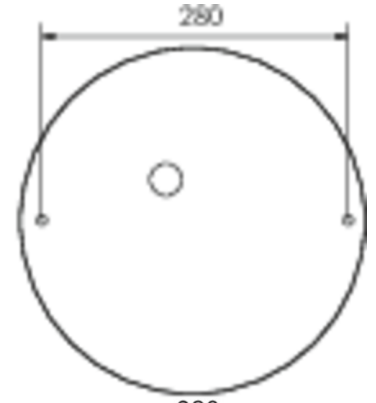

TEKNISK TEGNING

Fra: 21.01.2025 - Det tas forbehold om tekniske endringer og feil.