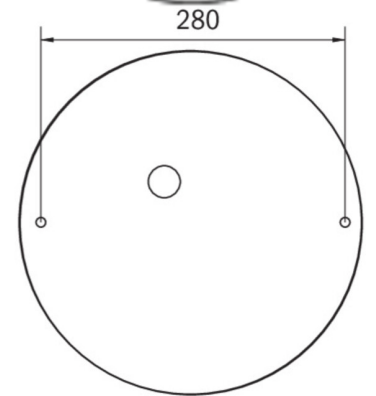

TEKNISK TEGNING

Fra: 21.01.2025 - Det tas forbehold om tekniske endringer og feil.