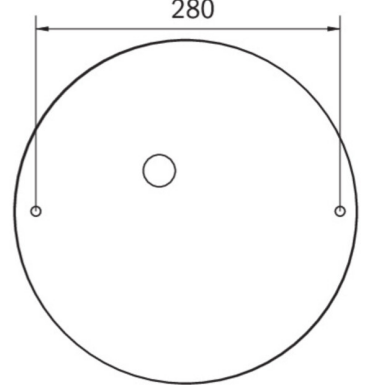

TEKNISK TEGNING

Fra: 22.01.2025 - Det tas forbehold om tekniske endringer og feil.