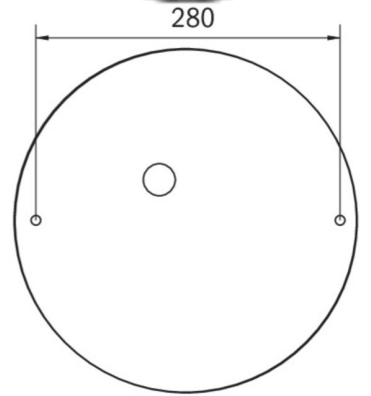

TEKNISK TEGNING

Fra: 22.01.2025 - Det tas forbehold om tekniske endringer og feil.