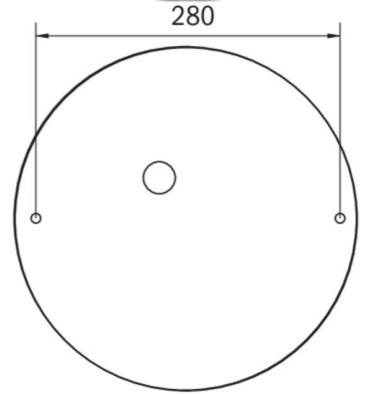

TEKNISK TEGNING

Fra: 21.01.2025 - Det tas forbehold om tekniske endringer og feil.