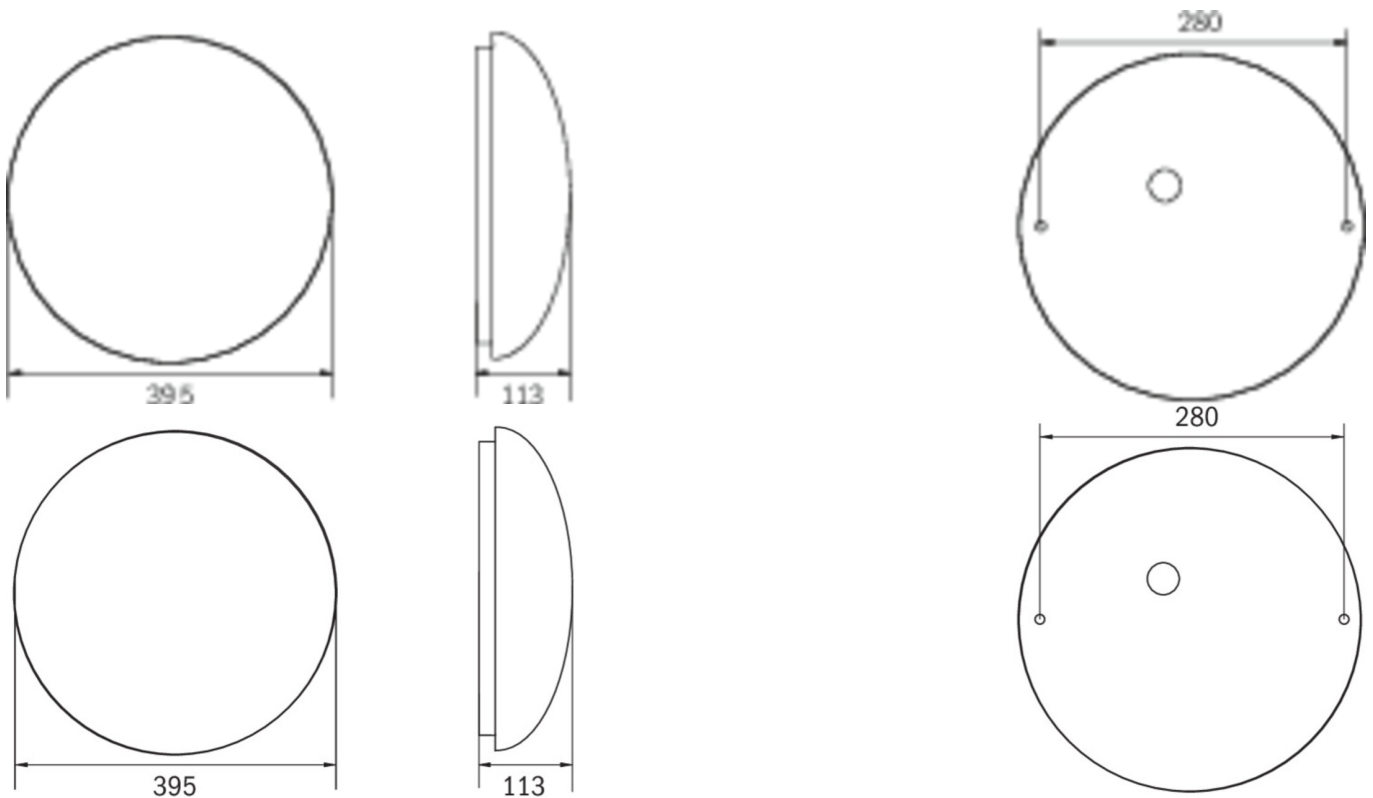

Omgivelsestemperatur DS	-20 °C to 30 °C
Omgivelsestemperatur BS	-20 °C to 40 °C
Høyde	113 mm
diameter	395 mm
Vekt	0.75
Vekt inkludert emballasje	1.07
Tverrsnitt for tilkobling	1.5 mm²
Koblingsinngang	Nei
Blokkering av nødlys	Nei
Batteritilkobling	Nei
Dimmefunksjon	Nei
Lysstrømnettverk	2300 lm
Lysstrøm nødsituasjon	2300 lm
Tolltariffnummer	94056180
EAN	4260659563424

TEKNISK TEGNING

Fra: 21.01.2025 - Det tas forbehold om tekniske endringer og feil.