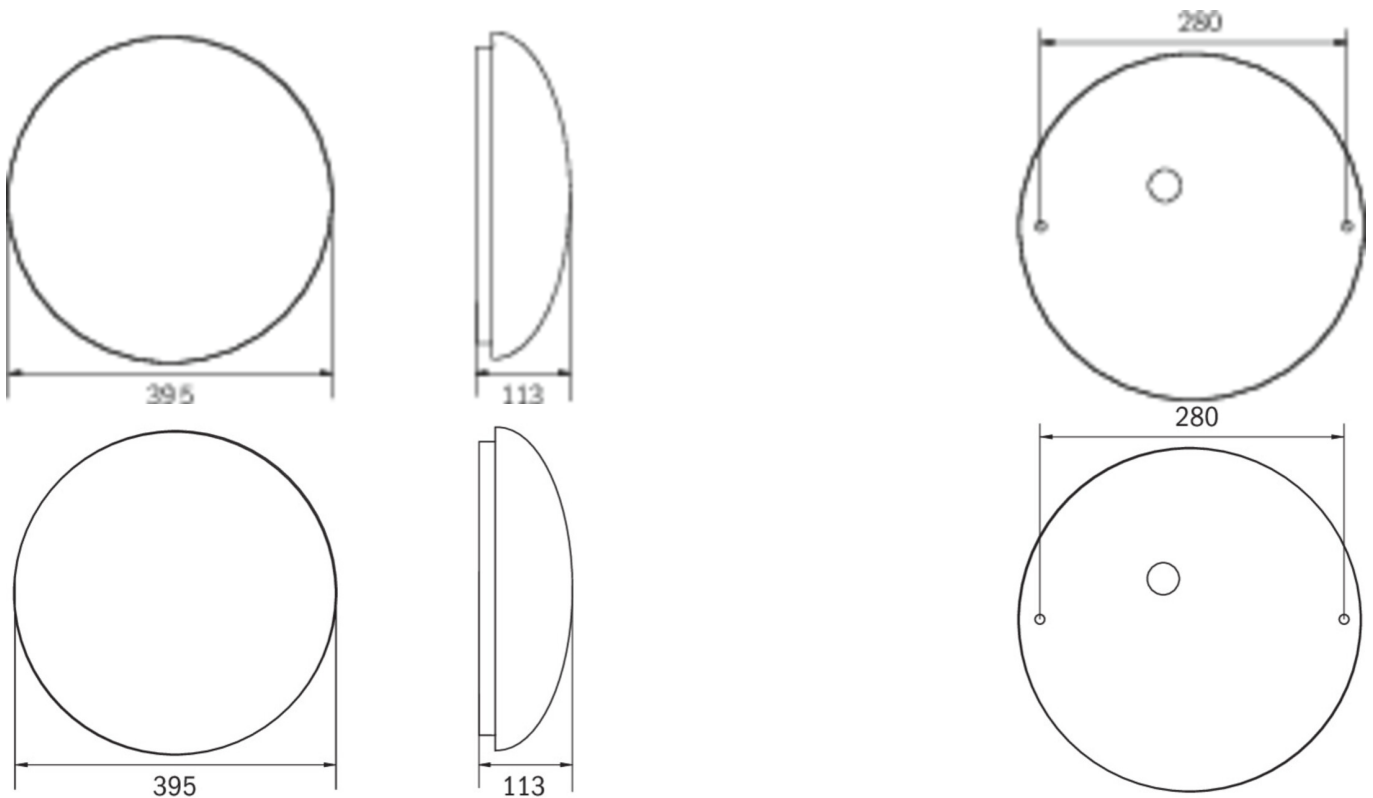

Omgivelsestemperatur DS	-20 °C to 30 °C
Omgivelsestemperatur BS	-20 °C to 40 °C
Høyde	113 mm
diameter	395 mm
Vekt	0.75
Vekt inkludert emballasje	1.07
Tverrsnitt for tilkobling	1.5 mm²
Koblingsinngang	Nei
Blokkering av nødlys	Nei
Batteritilkobling	Nei
Dimmefunksjon	Nei
Lysstrømnettverk	2300 lm
Lysstrøm nødsituasjon	2300 lm
Tolltariffnummer	94056180
EAN	4260349829861

TEKNISK TEGNING

Fra: 21.01.2025 - Det tas forbehold om tekniske endringer og feil.