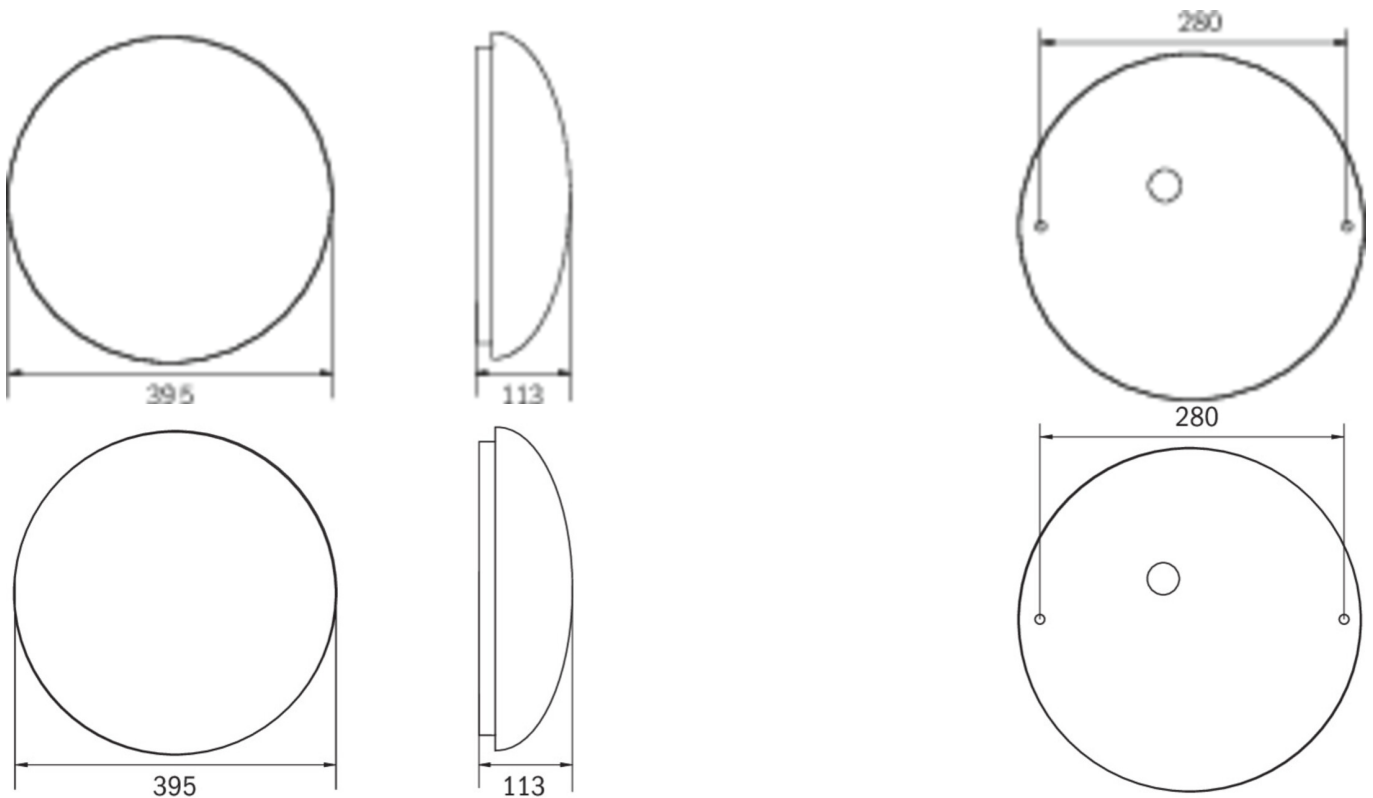

Umgebungstemperatur DS	-20 °C bis 30 °C
Umgebungstemperatur BS	-20 °C bis 40 °C
Höhe	113 mm
Durchmesser	395 mm
Gewicht	0.75
Gewicht inkl. Verpackung	1.07
Anschlussquerschnitt	1.5 mm²
Schalteingang	Nein
Notlichtblockierung	Nein
Batterieanschluss	Nein
Dimmfunktion	Nein
Lichtstrom Netz	2300 lm
Lichtstrom Not	2300 lm
Zolltarifnummer	94056180
EAN	4260659563424

TECHNISCHE ZEICHNUNG

Stand: 04.03.2025 - Technische Änderungen und Irrtümer vorbehalten.