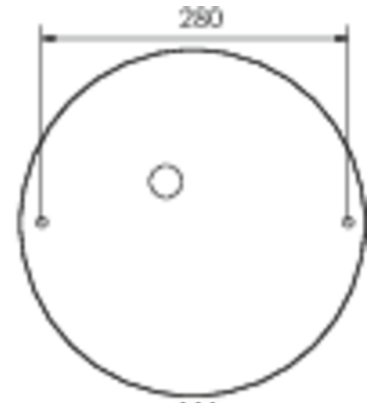

TEKNISK TEGNING

Fra: 22.01.2025 - Det tas forbehold om tekniske endringer og feil.