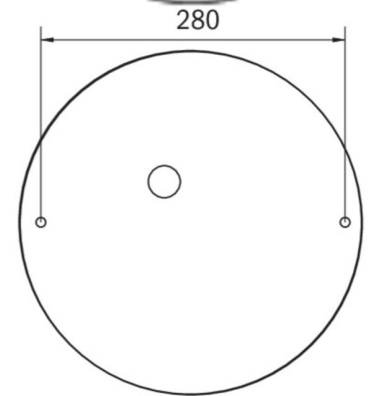

TEKNISK TEGNING

Fra: 22.01.2025 - Det tas forbehold om tekniske endringer og feil.