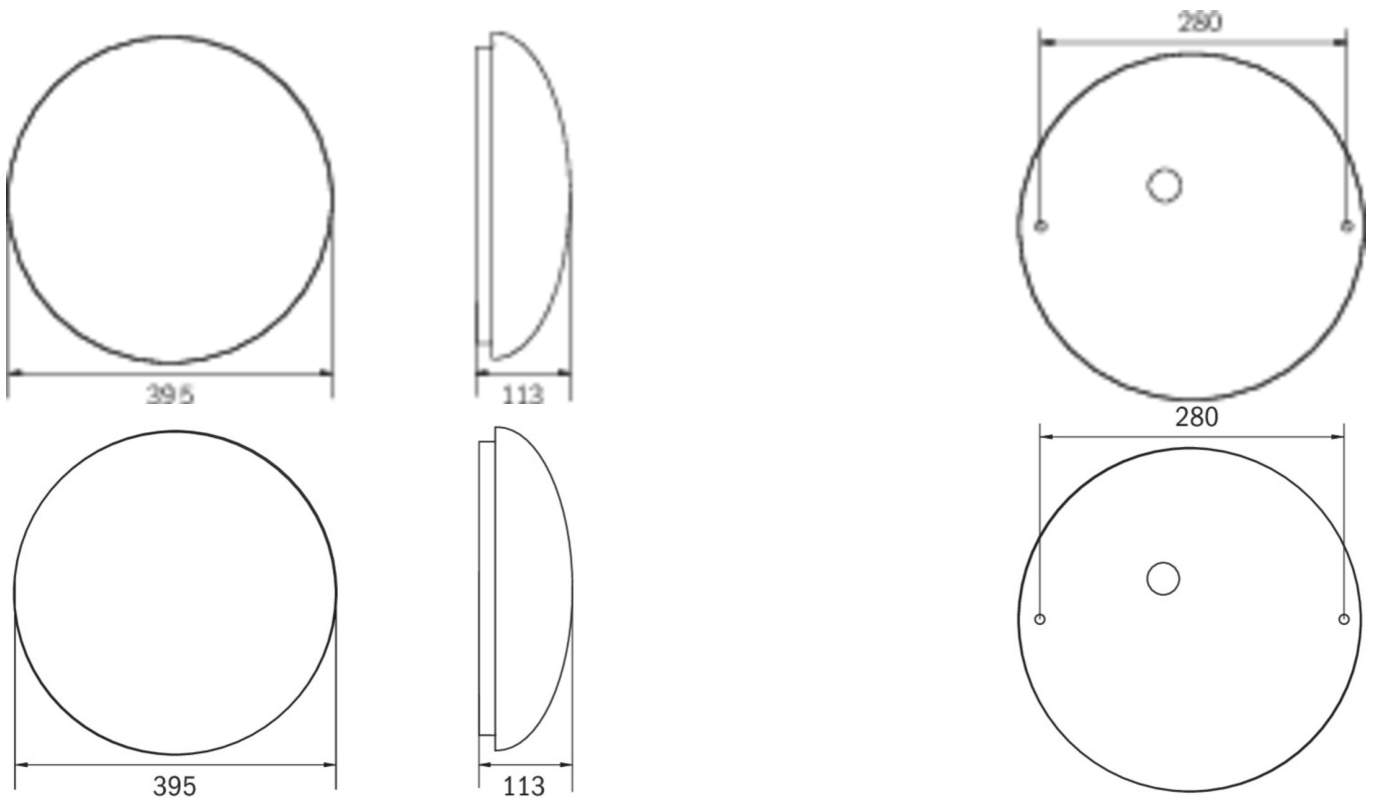

Omgivelsestemperatur DS	-20 °C to 30 °C
Omgivelsestemperatur BS	-20 °C to 40 °C
Høyde	113 mm
diameter	395 mm
Vekt	0.75
Vekt inkludert emballasje	1.07
Tverrsnitt for tilkobling	1.5 mm²
Koblingsinngang	Nei
Blokkering av nødlys	Nei
Batteritilkobling	Nei
Dimmefunksjon	Nei
Lysstrømnettverk	2300 lm
Lysstrøm nødsituasjon	2300 lm
Tolltariffnummer	94056180
EAN	4260659563363

TEKNISK TEGNING

Fra: 21.01.2025 - Det tas forbehold om tekniske endringer og feil.