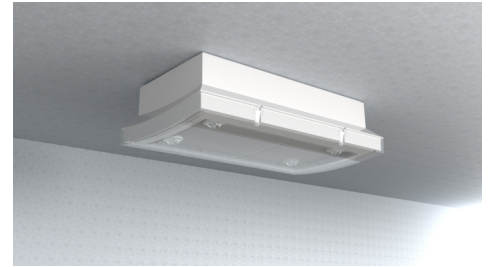

Art.-Nr: PMW529CC
Sikkerhetslys Sentraliserte strømforstyringssystemer
Universell, CoreCompact 24 (CC), CPS, , IP65, plast, hvit

Sikkerhetslampe i plast med konveks formet hette.

For å gjøre installasjonen enklere, er nivelleringskruser integrert for å kompensere for ujevne overflater.

Installasjonen kan utføres som vegg- eller takmontering, samt takmontering i forbindelse med tilgjengelig monteringsramme.

Styring og overvåking via sentral 24 volt svakstrømssystem. Lampen er med det innovative fleksible pluggsystemet utstyrt for rask bruk av passende linse.

Korridorlinsen er allerede inkludert i leveringsomfanget til hvert lampe. En rund, spot og en strålelinse er tilgjengelig som ekstrautstyr.

Mer informasjon

www.rp-group.com/nb_NO/item/PMW529CC

TEKNISKE DATA