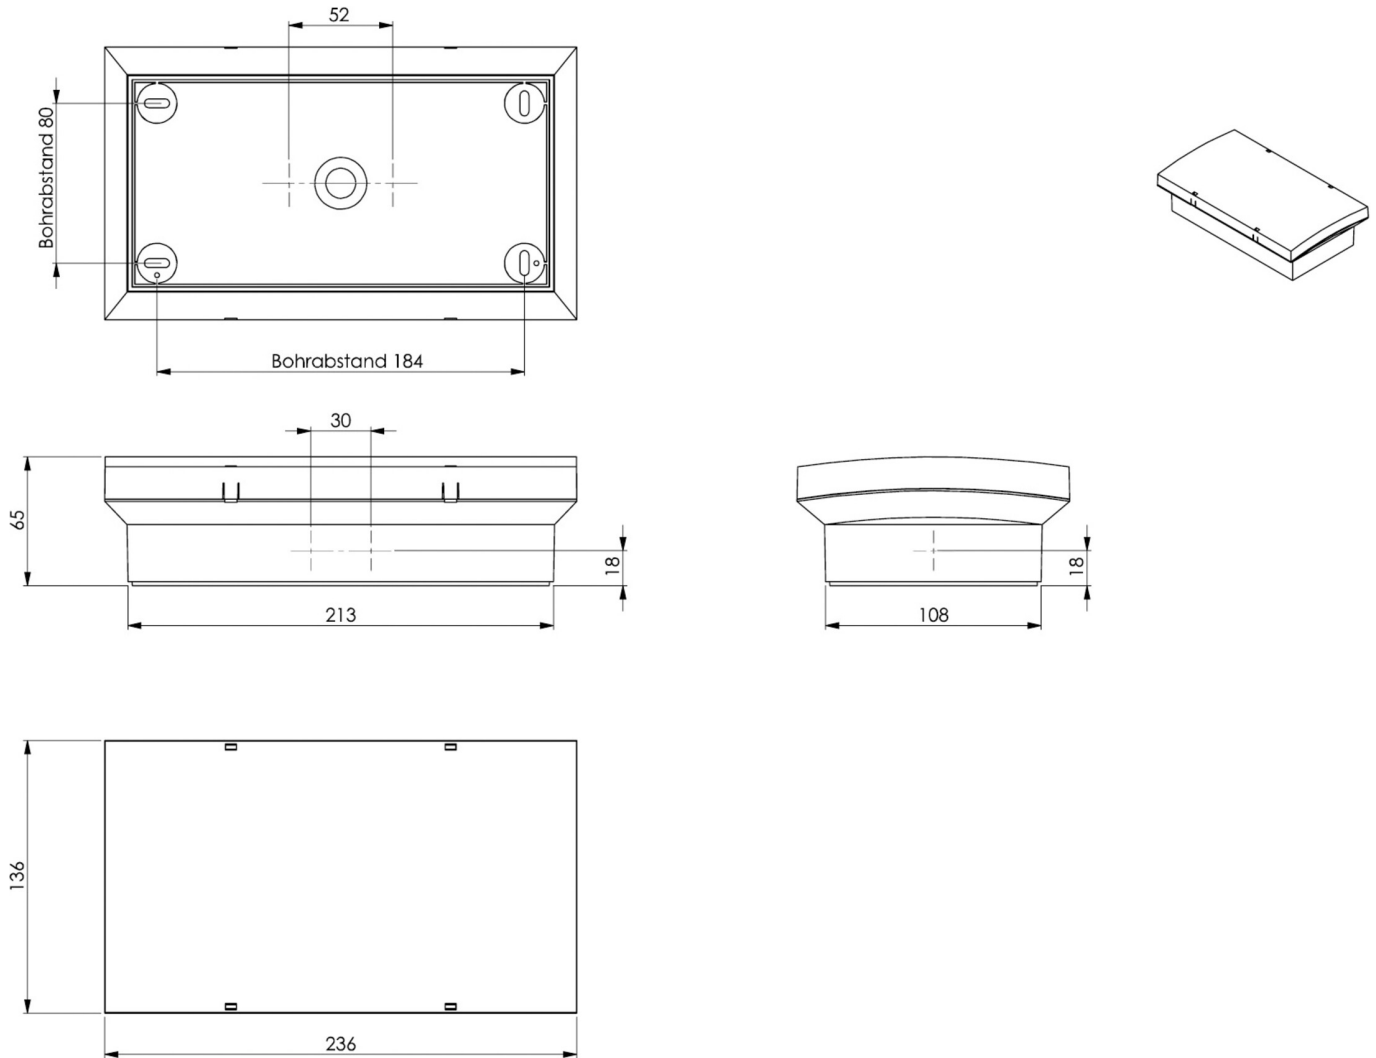

TEKNISK TEGNING

Fra: 14.10.2024 - Det tas forbehold om tekniske endringer og feil.