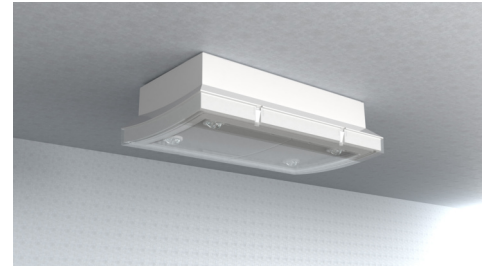

**Art.-Nr: PMW428WL**  
**Sikkerhetslys Enkelt batteri**  
**Universell, Trådløs profesjonell (WL), 8 timer, , IP65, plast, hvit**

Sikkerhetslampe i plast med konveks formet hette.

For å gjøre installasjonen enklere, er nivelleringskruser integrert for å kompensere for ujevne overflater.

Installasjonen kan utføres som vegg- eller takmontering, samt takmontering i forbindelse med tilgjengelig monteringsramme.

Trådløs sentral styring og overvåking for store installasjoner med opptil 50 000 lamper med Wireless Professional. Lampen er med det innovative fleksible pluggsystemet utstyrt for rask bruk av passende linse. Korridorlinsen er allerede inkludert i leveringsomfanget til hvert lampe. En rund, spot og en strålelinse er tilgjengelig som ekstrautstyr.