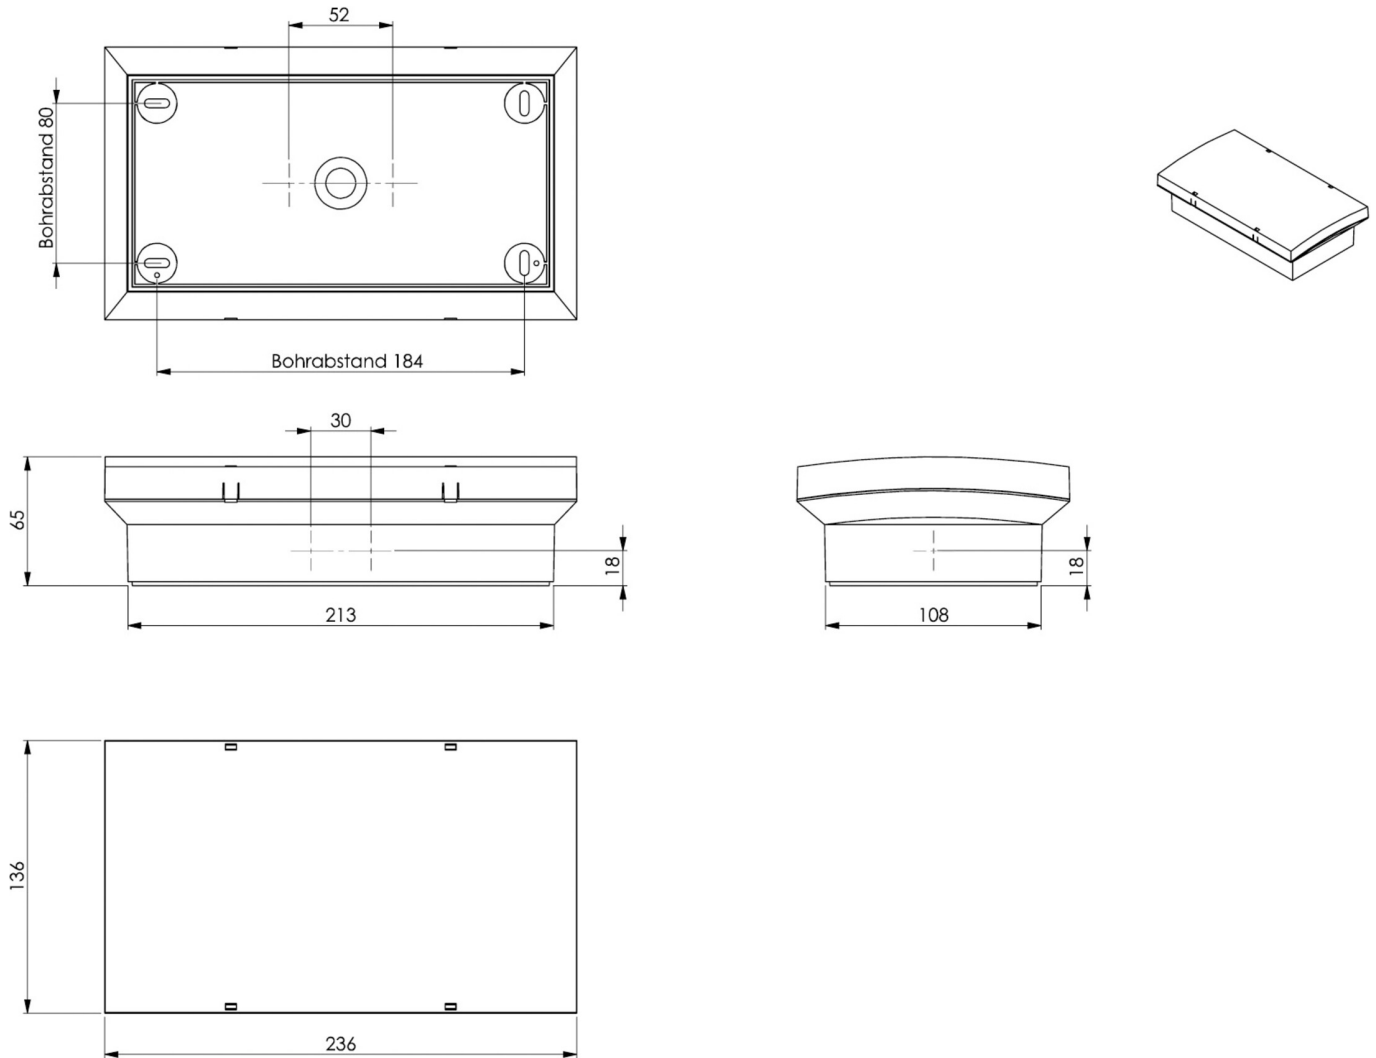

TEKNISK TEGNING

TILBEHØRSLISTE

- LSYS-B4 -
- LSYS-F4 -
- LSYS-H4 -
- LSYS-R4 -
- LSYS-S4 -
- LSYS-WF4 -