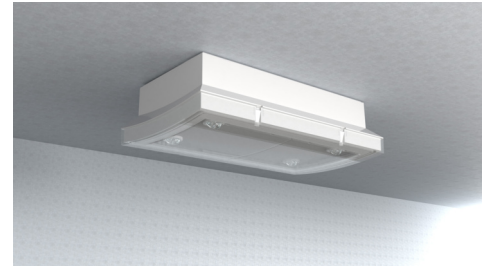

Art.-Nr: PMW428SC
Sikkerhetslys Enkelt batteri
Universell, Selvkontroll (SC), 8 timer, , IP65, plast, hvit

Sikkerhetslampe i plast med konveks formet hette.

For å gjøre installasjonen enklere, er nivelleringskruser integrert for å kompensere for ujevne overflater.

Installasjonen kan utføres som vegg- eller takmontering, samt takmontering i forbindelse med tilgjengelig monteringsramme.

Automatisk overvåking av sikkerhetslampen med SelfControl. Lampen er med det innovative fleksible pluggsystemet utstyrt for rask bruk av passende linse. Korridorlinsen er allerede inkludert i leveringsomfanget til hvert lampe. En rund, spot og en strålelinse er tilgjengelig som ekstrautstyr.

Mer informasjon

www.rp-group.com/nb_NO/item/PMW428SC

TEKNISKE DATA

Type armatur	Sikkerhetslys
Monteringstype	Universell
piktogram	Nei
Koffertmateriale	plast
Farge på huset	hvit
IP-beskyttelse)	IP65
Slagstyrke (IK)	6
Sertifisering	WEEE, CE, 5 års garanti, HACCP
beskyttelses klasse	2
omsorg	Enkelt batteri
overvåkning	SelfControl (SC)
Brotid	8 timer
Batteri	LiFePO4 6,4 V/3,3 Ah
Driftsmodus	Standby kobling / permanent kobling
Inngangsspenning AC	180 V - 250 V
Inngangsfrekvens	50 Hz
Maks effekt.	5,3 W
Ytelse DS	3,9 W