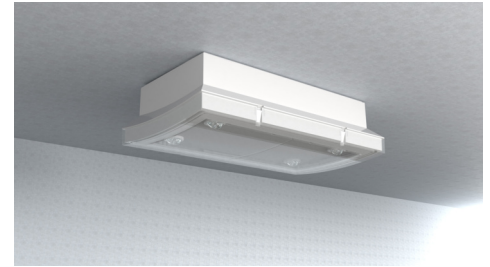

Art.-Nr: PMW428SC
Luminaire de sécurité Alimentation
Universel, SelfControl (SC), 8 h , IP65, Matière plastique,
blanc

Luminaire de sécurité en plastique avec bandeau de forme convexe.

Des vis de nivellement sont intégrées pour faciliter le montage et corriger les défauts de planéité du support.

Le montage inclut un montage mural et en applique au plafond ainsi que la possibilité d'un encastrément au plafond en association avec le cadre de montage disponible.

Surveillance automatique de la lampe de sécurité avec SelfControl. Le luminaire est équipé du tout nouveau système enfichable flexible qui permet de monter rapidement la lentille correspondante. La lentille vestibule est contenue dans la livraison de chaque luminaire, une lentille ronde, spot ou faisceau est disponible en option.

Plus d'informations
www.rp-group.com/fr/item/PMW428SC

DONNÉES TECHNIQUES

Type de luminaire	Luminaire de sécurité
Type d'installation	Universel
Pictogramme	non
Matériel du boîtier	Matière plastique
Couleur du boîtier	blanc
Type de protection (IP)	IP65
Résistance aux impacts (IK)	6
Certification	CE, WEEE, Signe D
Classe de protection	2
Surveillance	SelfControl (SC)
Temps d'autonomie	8 h
Batterie	LiFePO4 6,4 V/3,3 Ah
Puissance max.	5,3 W
Puissance DS	3,9 W
Puissance BS	2 W
Température ambiante DS	-5 °C - 40 °C