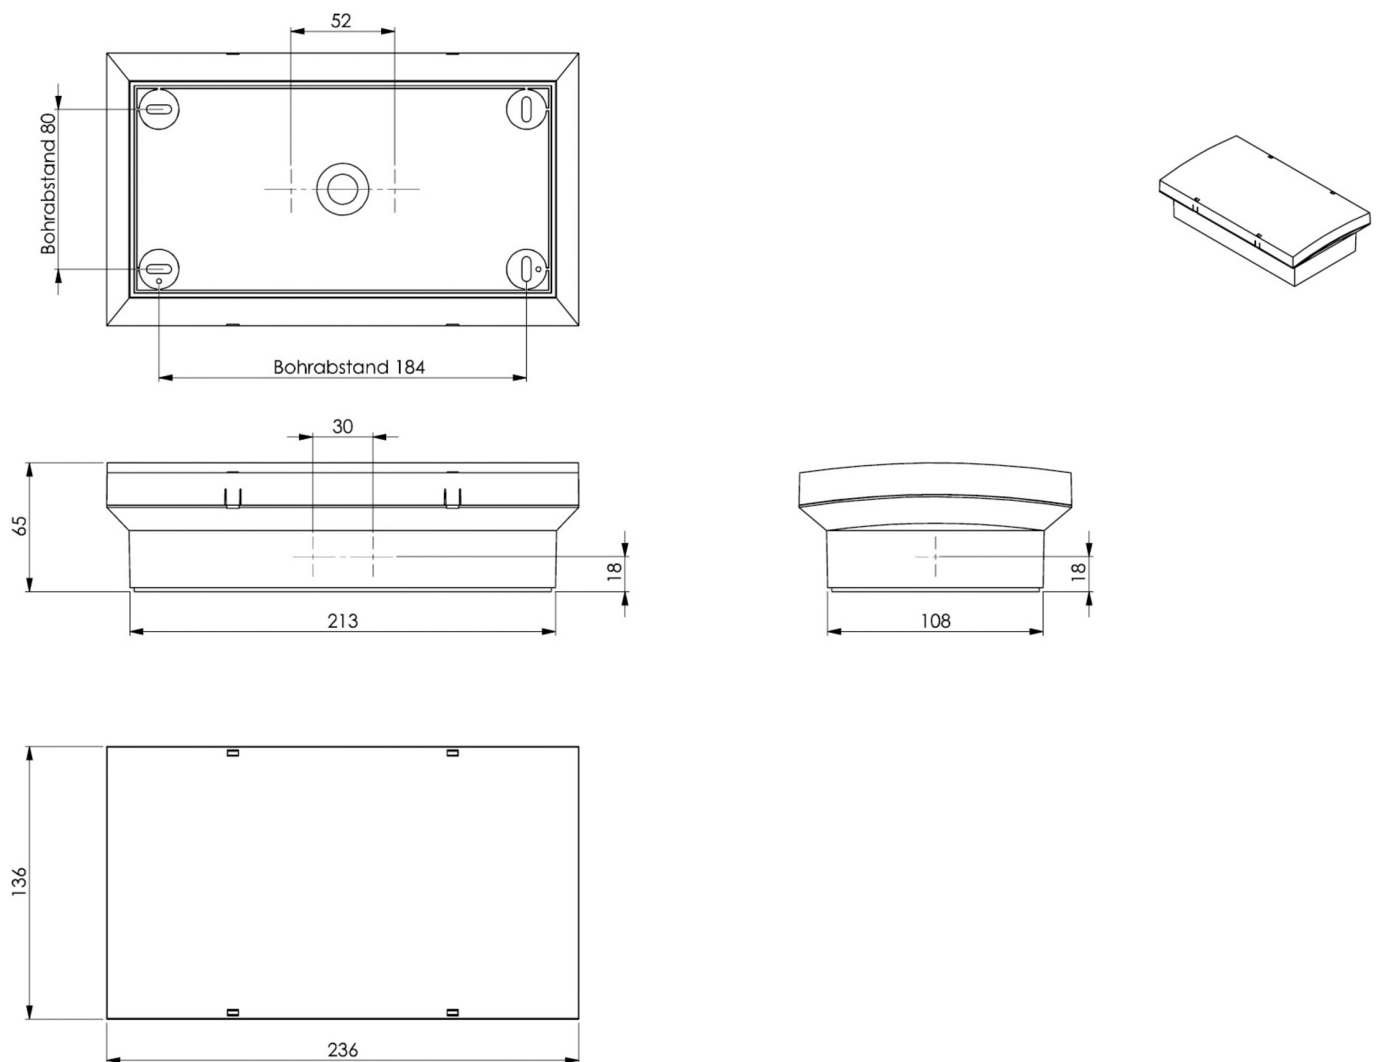

Température ambiante BS	-5 °C - 40 °C
Profondeur	65 mm
Largeur	236 mm
Hauteur	136 mm
Poids	0.83
Poids, emballage inclus	0.96
Flux lumineux réseau	210 lm
Flux lumineux secours	210 lm
Numéro du tarif douanier	94056120
EAN	4262483023167

DESSIN TECHNIQUE