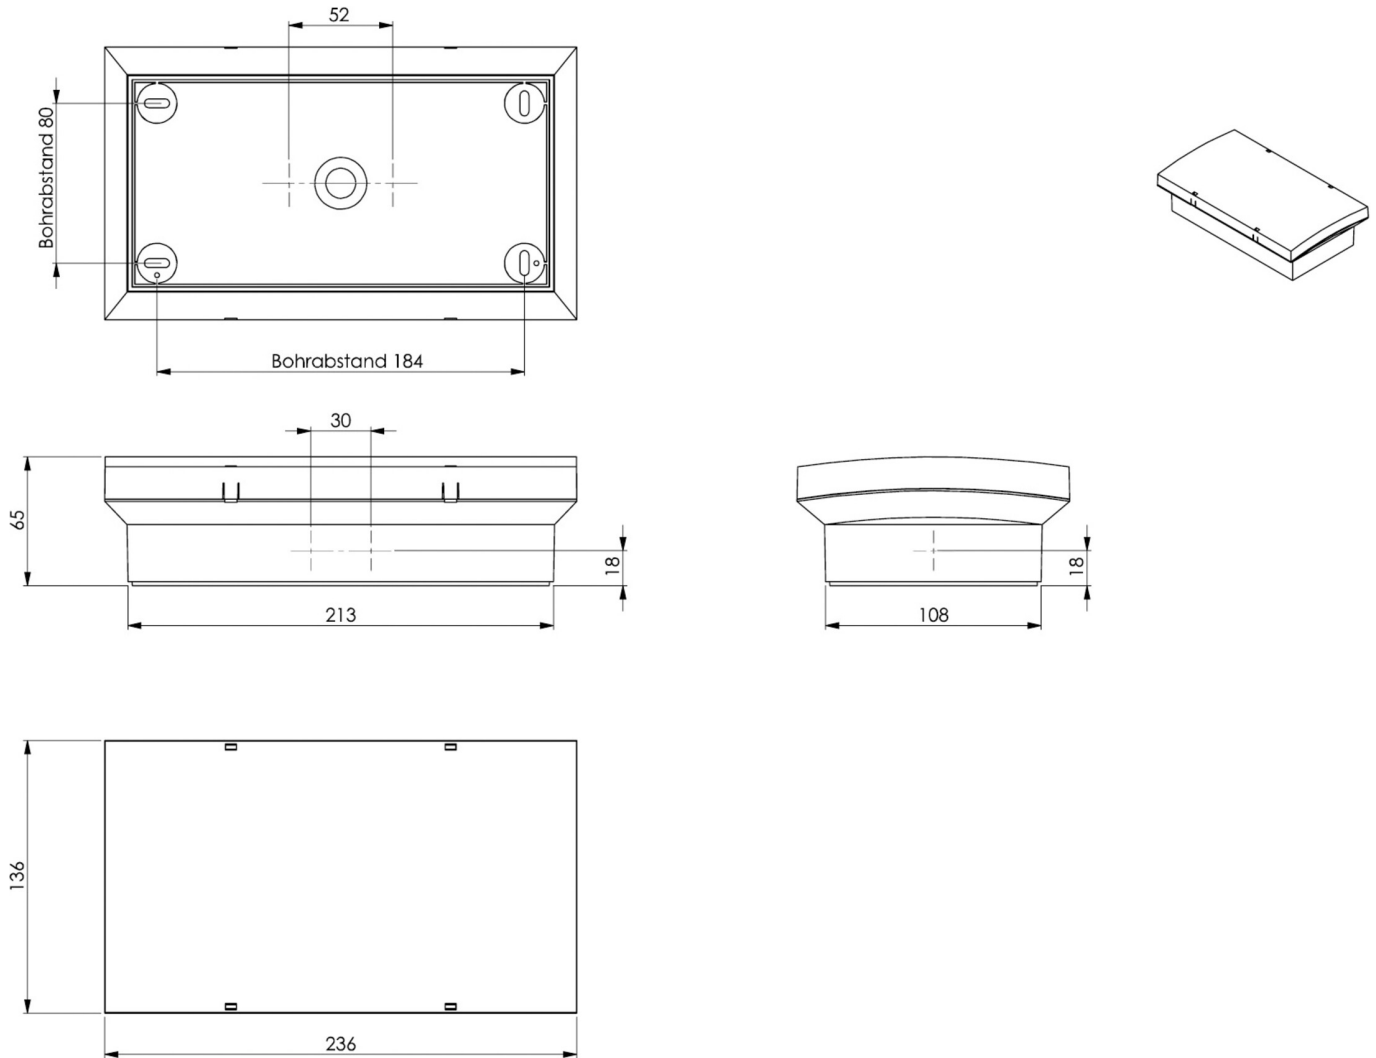

TEKNISK TEGNING

TILBEHØRSLISTE

- LSYS-B4 -
- LSYS-F4 -
- LSYS-H4 -
- LSYS-R4 -
- LSYS-S4 -
- LSYS-WF4 -

Fra: 22.01.2025 - Det tas forbehold om tekniske endringer og feil.