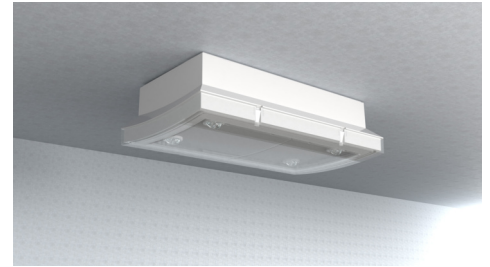

Art.-Nr: PMW428SC-TT
Sikkerhetslys Enkelt batteri
Universell, Selvkontroll (SC), 8 timer, , IP65, plast, hvit

Sikkerhetslampe i plast med konveks formet hette.

For å gjøre installasjonen enklere, er nivelleringskruser integrert for å kompensere for ujevne overflater.

Installasjonen kan utføres som vegg- eller takmontering, samt takmontering i forbindelse med tilgjengelig monteringsramme.

Automatisk overvåking av sikkerhetslampen med SelfControl. Lampen er med det innovative fleksible pluggsystemet utstyrt for rask bruk av passende linse. Korridorlinsen er allerede inkludert i leveringsomfanget til hvert lampe. En rund, spot og en strålelinse er tilgjengelig som ekstrautstyr.

Mer informasjon

www.rp-group.com/nb_NO/item/PMW428SC-TT

TEKNISKE DATA

Type armatur	Sikkerhetslys
Monteringstype	Universell
piktogram	Nei
Koffertmateriale	plast
Farge på huset	hvit
IP-beskyttelse)	IP65
Slagstyrke (IK)	6
Sertifisering	WEEE, CE, 5 års garanti, HACCP
beskyttelses klasse	2
omsorg	Enkelt batteri
overvåkning	SelfControl (SC)
Brotid	8 timer
Batteri	LiFePO4 3,2 V/3,3 Ah
Driftsmodus	Standby kobling / permanent kobling
Inngangsspenning AC	180 V - 250 V
Inngangsfrekvens	50 Hz
Maks effekt.	5,3 W
Ytelse DS	3,9 W