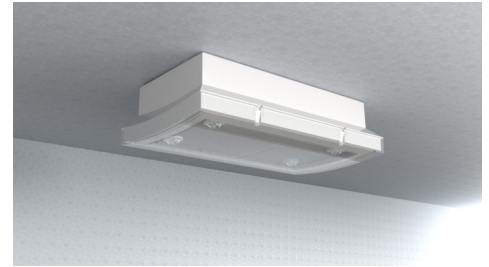

Art.-Nr: PMW428SC-TT
Luminaire de sécurité
Universel, SelfControl (SC), , , IP65, Matière plastique, blanc

Luminaire de sécurité en plastique avec bandeau de forme convexe.

Des vis de nivellement sont intégrées pour faciliter le montage et corriger les défauts de planéité du support.

Le montage inclut un montage mural et en applique au plafond ainsi que la possibilité d'un encastrément au plafond en association avec le cadre de montage disponible.

Surveillance automatique de la lampe de sécurité avec SelfControl. Le luminaire est équipé du tout nouveau système enfichable flexible qui permet de monter rapidement la lentille correspondante. La lentille vestibule est contenue dans la livraison de chaque luminaire, une lentille ronde, spot ou faisceau est disponible en option.

Plus d'informations

www.rp-group.com/fr/item/PMW428SC-TT

DONNÉES TECHNIQUES

Type de luminaire	Luminaire de sécurité
Type d'installation	Universel
Pictogramme	non
Matériel du boîtier	Matière plastique
Couleur du boîtier	blanc
Type de protection (IP)	IP65
Résistance aux impacts (IK)	6
Certification	CE, WEEE, Signe D
Classe de protection	2
Surveillance	SelfControl (SC)
Batterie	/
Température ambiante DS	-15 °C - 40 °C
Température ambiante BS	-15 °C - 40 °C
Profondeur	65 mm
Largeur	236 mm
Hauteur	136 mm