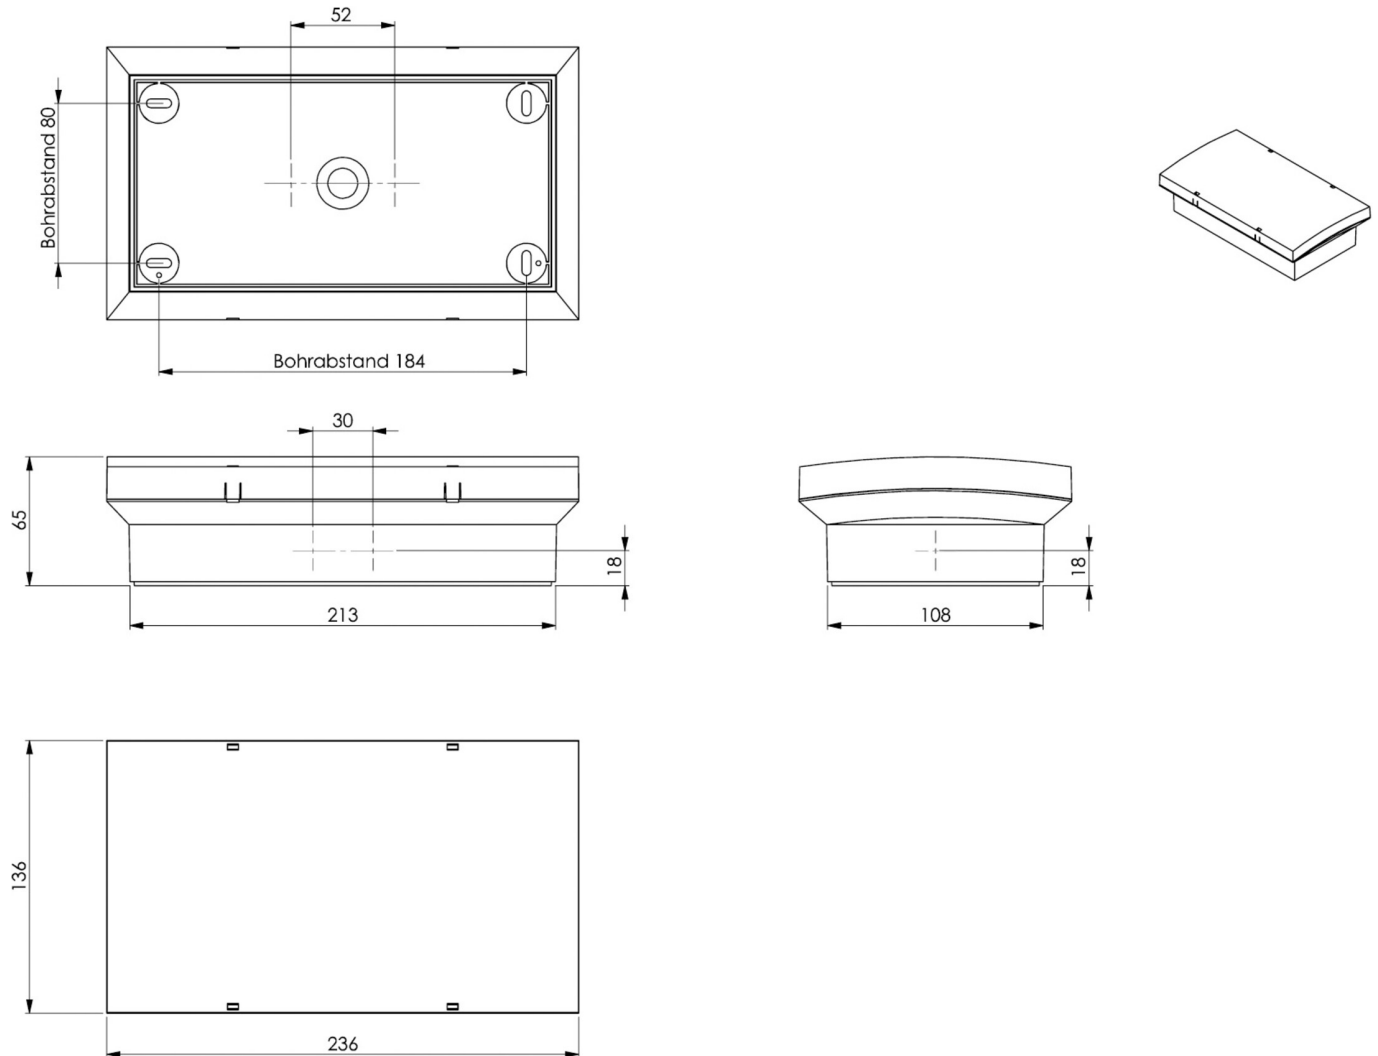

Art.-Nr: PMW428SC-TT
Luminaire de sécurité
Universel, SelfControl (SC), , , IP65, Matière plastique, blanc

Luminaire de sécurité en plastique avec bandeau de forme convexe.

Des vis de nivellement sont intégrées pour faciliter le montage et corriger les défauts de planéité du support.

Le montage inclut un montage mural et en applique au plafond ainsi que la possibilité d'un encastrément au plafond en association avec le cadre de montage disponible.

Surveillance automatique de la lampe de sécurité avec SelfControl. Le luminaire est équipé du tout nouveau système enfichable flexible qui permet de monter rapidement la lentille correspondante. La lentille vestibule est contenue dans la livraison de chaque luminaire, une lentille ronde, spot ou faisceau est disponible en option.

Plus d'informations

www.rp-group.com/fr/item/PMW428SC-TT

DONNÉES TECHNIQUES

Type de luminaire	Luminaire de sécurité
Type d'installation	Universel
Pictogramme	non
Matériel du boîtier	Matière plastique
Couleur du boîtier	blanc
Type de protection (IP)	IP65
Résistance aux impacts (IK)	6
Certification	CE, WEEE, Signe D
Classe de protection	2
Surveillance	SelfControl (SC)
Batterie	/
Température ambiante DS	-15 °C - 40 °C
Température ambiante BS	-15 °C - 40 °C
Profondeur	65 mm
Largeur	236 mm
Hauteur	136 mm

Poids	0.6
Poids, emballage inclus	0.73
EAN	4262483023174

DESSIN TECHNIQUE

LISTE DES ACCESSOIRES

LSYS-B4 -

LSYS-F4 -

LSYS-H4 -

LSYS-R4 -

LSYS-S4 -