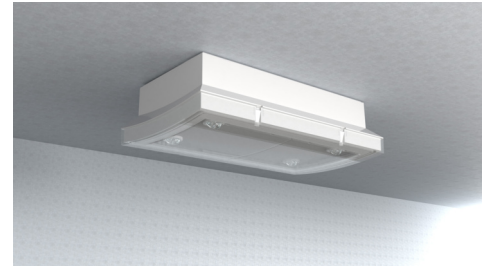

Art.-Nr: PMW423WL
Sikkerhetslys Enkelt batteri
Universell, Trådløs profesjonell (WL), 3 timer, , IP65, plast, hvit

Sikkerhetslampe i plast med konveks formet hette.

For å gjøre installasjonen enklere, er nivelleringskruser integrert for å kompensere for ujevne overflater.

Installasjonen kan utføres som vegg- eller takmontering, samt takmontering i forbindelse med tilgjengelig monteringsramme.

Trådløs sentral styring og overvåking for store installasjoner med opptil 50 000 lamper med Wireless Professional. Lampen er med det innovative fleksible pluggsystemet utstyrt for rask bruk av passende linse. Korridorlinsen er allerede inkludert i leveringsomfanget til hvert lampe. En rund, spot og en strålelinse er tilgjengelig som ekstrautstyr.