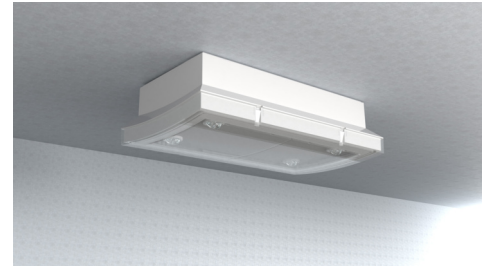

Art.-Nr: PMW423WL-TT
Sikkerhetslys Enkelt batteri
Universell, Trådløs profesjonell (WL), 3 timer, , IP65, plast, hvit

Sikkerhetslampe i plast med konveks formet hette.

For å gjøre installasjonen enklere, er nivelleringskruser integrert for å kompensere for ujevne overflater.

Installasjonen kan utføres som vegg- eller takmontering, samt takmontering i forbindelse med tilgjengelig monteringsramme.

Trådløs sentral styring og overvåking for store installasjoner med opptil 50 000 lamper med Wireless Professional. Lampen er med det innovative fleksible pluggsystemet utstyrt for rask bruk av passende linse. Korridorlinsen er allerede inkludert i leveringsomfanget til hvert lampe. En rund, spot og en strålelinse er tilgjengelig som ekstrautstyr. Ønsket piktogram (pil høyre, venstre, topp eller bunn) er inkludert i leveringsomfanget som standard.