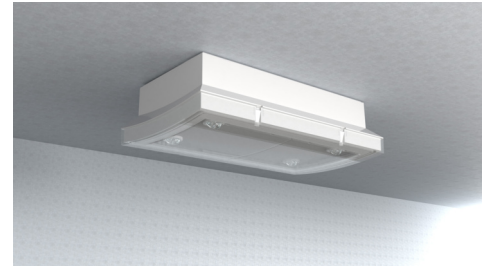

Art.-Nr: PMW423SC
Sikkerhetslys Enkelt batteri
Universell, Selvkontroll (SC), 3 timer, , IP65, plast, hvit

Sikkerhetslampe i plast med konveks formet hette.

For å gjøre installasjonen enklere, er nivelleringskruser integrert for å kompensere for ujevne overflater.

Installasjonen kan utføres som vegg- eller takmontering, samt takmontering i forbindelse med tilgjengelig monteringsramme.

Automatisk overvåking av sikkerhetslampen med SelfControl. Lampen er med det innovative fleksible pluggsystemet utstyrt for rask bruk av passende linse. Korridorlinsen er allerede inkludert i leveringsomfanget til hvert lampe. En rund, spot og en strålelinse er tilgjengelig som ekstrautstyr.

Mer informasjon

www.rp-group.com/nb_NO/item/PMW423SC

TEKNISKE DATA

Type armatur	Sikkerhetslys
Monteringstype	Universell
piktogram	Nei
Lyspærer	LED
Koffertmateriale	plast
Farge på huset	hvit
IP-beskyttelse)	IP65
Slagstyrke (IK)	6
Sertifisering	WEEE, CE, 5 års garanti, HACCP
beskyttelses klasse	2
omsorg	Enkelt batteri
overvåkning	SelfControl (SC)
Brotid	3 timer
Batteri	LiFePO4 6,4 V/3,3 Ah
Driftsmodus	Standby kobling / permanent kobling
Inngangsspenning AC	180 V - 250 V
Inngangsfrekvens	50 Hz
Maks effekt.	8,2 W