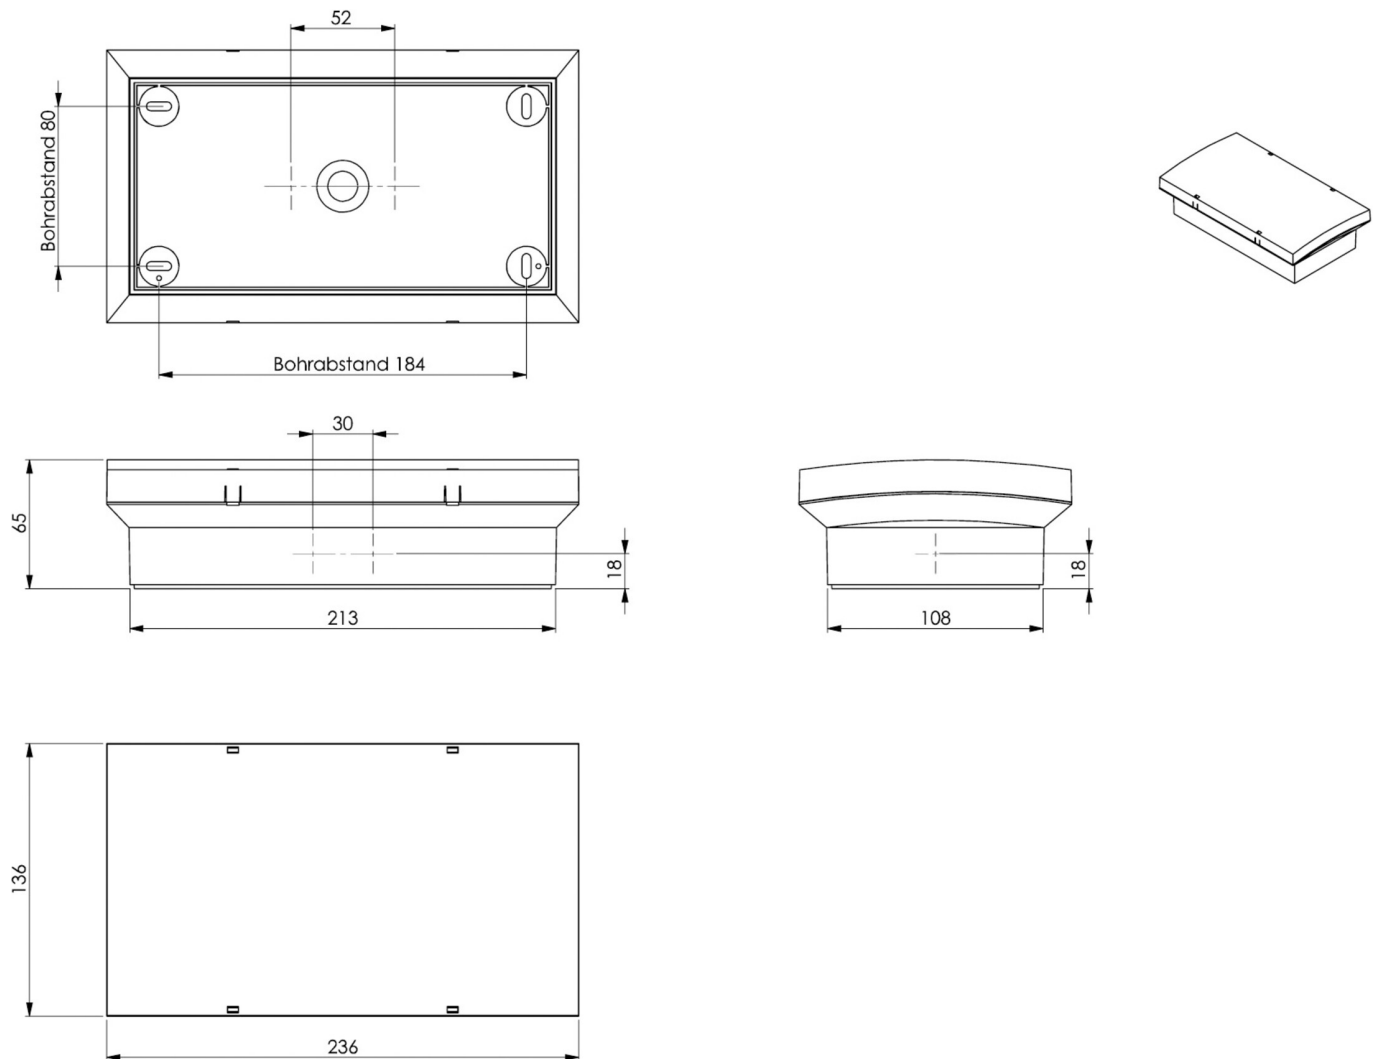

www.rp-group.com/fr/item/PMW423SC-TT

DONNÉES TECHNIQUES

Type de luminaire	Luminaire de sécurité
Type d'installation	Universel
Pictogramme	non
Matériel du boîtier	Matière plastique
Couleur du boîtier	blanc
Type de protection (IP)	IP65
Résistance aux impacts (IK)	6
Certification	CE, WEEE, Signe D
Classe de protection	2
Surveillance	SelfControl (SC)
Temps d'autonomie	3 h
Batterie	/
Puissance max.	6,7 W
Puissance DS	5,4 W
Puissance BS	0,9 W
Température ambiante DS	-15 °C - 40 °C
Température ambiante BS	-15 °C - 40 °C
Profondeur	65 mm
Largeur	236 mm
Hauteur	136 mm
Poids	0.67
Poids, emballage inclus	0.8

Flux lumineux réseau	500 lm
Flux lumineux secours	500 lm
Numéro du tarif douanier	94056180
EAN	4260766557781

DESSIN TECHNIQUE

LISTE DES ACCESSOIRES

LSYS-B4 -

LSYS-F4 -

LSYS-H4 -

LSYS-R4 -

LSYS-S4 -