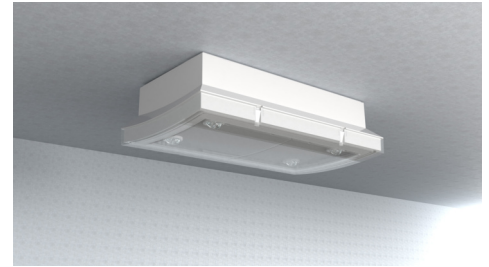

Art.-Nr: PMW423SC-TT
Luminaire de sécurité Alimentation
Universel, SelfControl (SC), 3 h, , IP65, Matière plastique,
blanc

Surveillance automatique de la lampe de sécurité avec SelfControl.

Plus d'informations

www.rp-group.com/fr/item/PMW423SC-TT

DONNÉES TECHNIQUES

Type de luminaire	Luminaire de sécurité
Type d'installation	Universel
Pictogramme	non
Matériel du boîtier	Matière plastique
Couleur du boîtier	blanc
Type de protection (IP)	IP65
Résistance aux impacts (IK)	6
Certification	CE, WEEE, Signe D
Classe de protection	2
Surveillance	SelfControl (SC)
Temps d'autonomie	3 h
Batterie	/
Puissance max.	6,7 W
Puissance DS	5,4 W
Puissance BS	0,9 W
Température ambiante DS	-15 °C - 40 °C
Température ambiante BS	-15 °C - 40 °C
Profondeur	65 mm
Largeur	236 mm
Hauteur	136 mm
Poids	0.67
Poids, emballage inclus	0.8