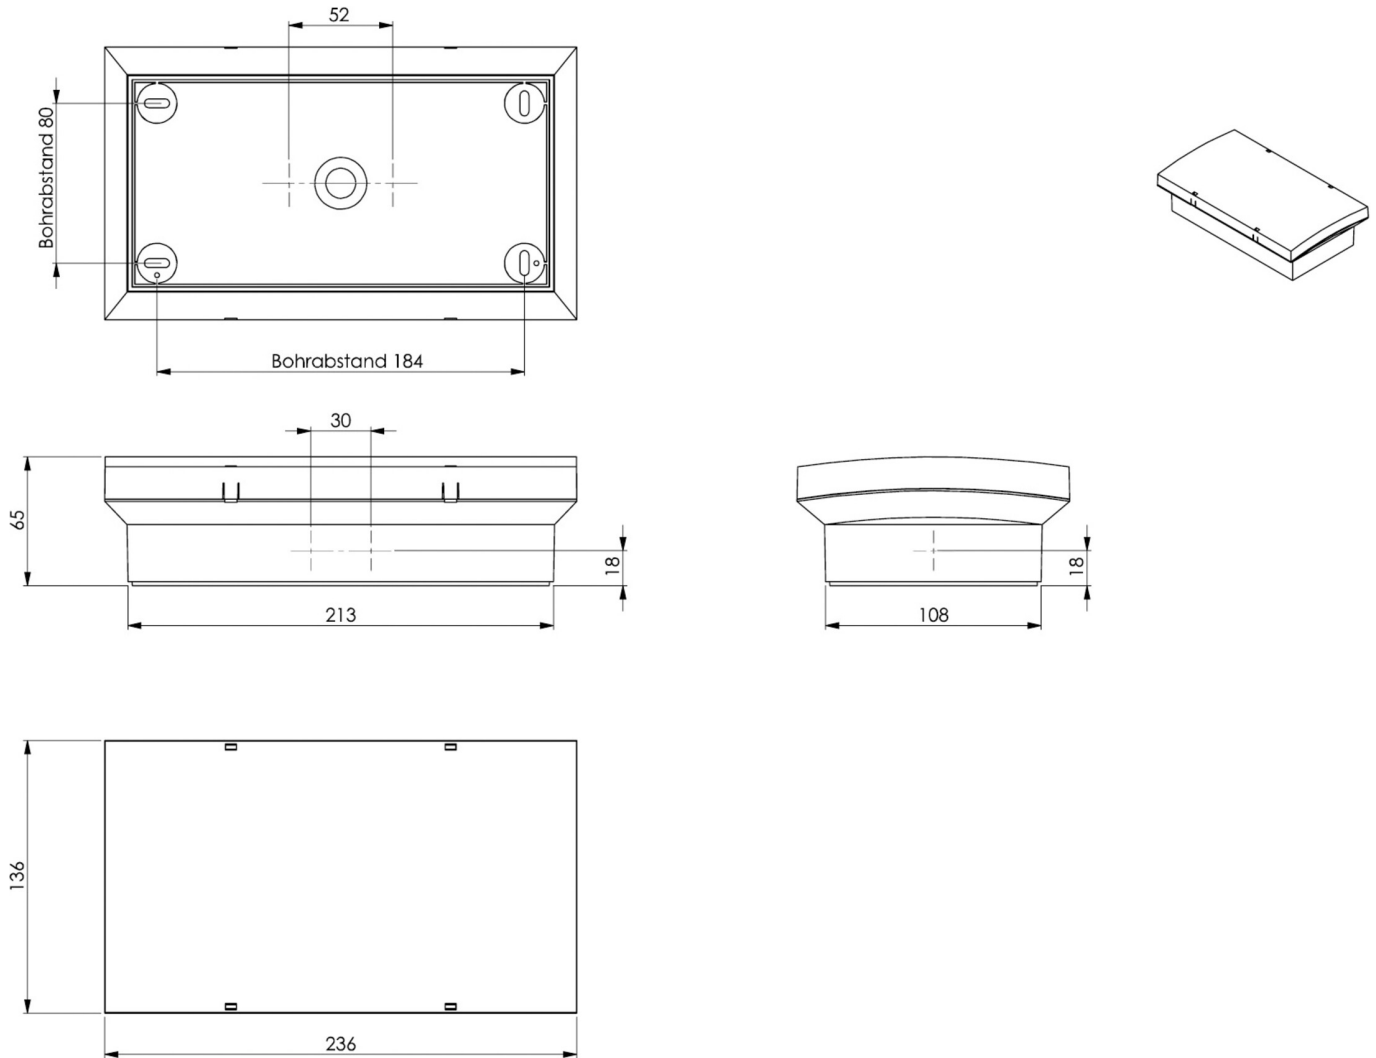

TEKNISK TEGNING

TILBEHØRSLISTE

- LSYS-B4 -
- LSYS-F4 -
- LSYS-H4 -
- LSYS-R4 -
- LSYS-S4 -
- LSYS-WF4 -
- LFP3212.K-SET-2AKKU - Batteri