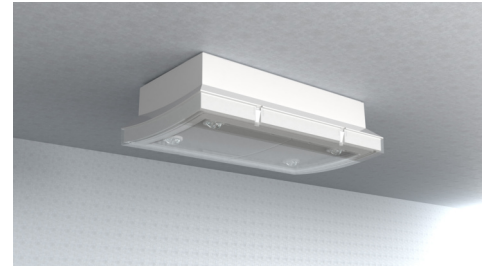

Art.-Nr: PMW421WL
Sikkerhetslys Enkelt batteri
Universell, Trådløs profesjonell (WL), 1 time, , IP65, plast, hvit

Sikkerhetslampe i plast med konveks formet hette.

For å gjøre installasjonen enklere, er nivelleringskruser integrert for å kompensere for ujevne overflater.

Installasjonen kan utføres som vegg- eller takmontering, samt takmontering i forbindelse med tilgjengelig monteringsramme.

Trådløs sentral styring og overvåking for store installasjoner med opptil 50 000 lamper med Wireless Professional. Lampen er med det innovative fleksible pluggsystemet utstyrt for rask bruk av passende linse. Korridorlinsen er allerede inkludert i leveringsomfanget til hvert lampe. En rund, spot og en strålelinse er tilgjengelig som ekstrautstyr.