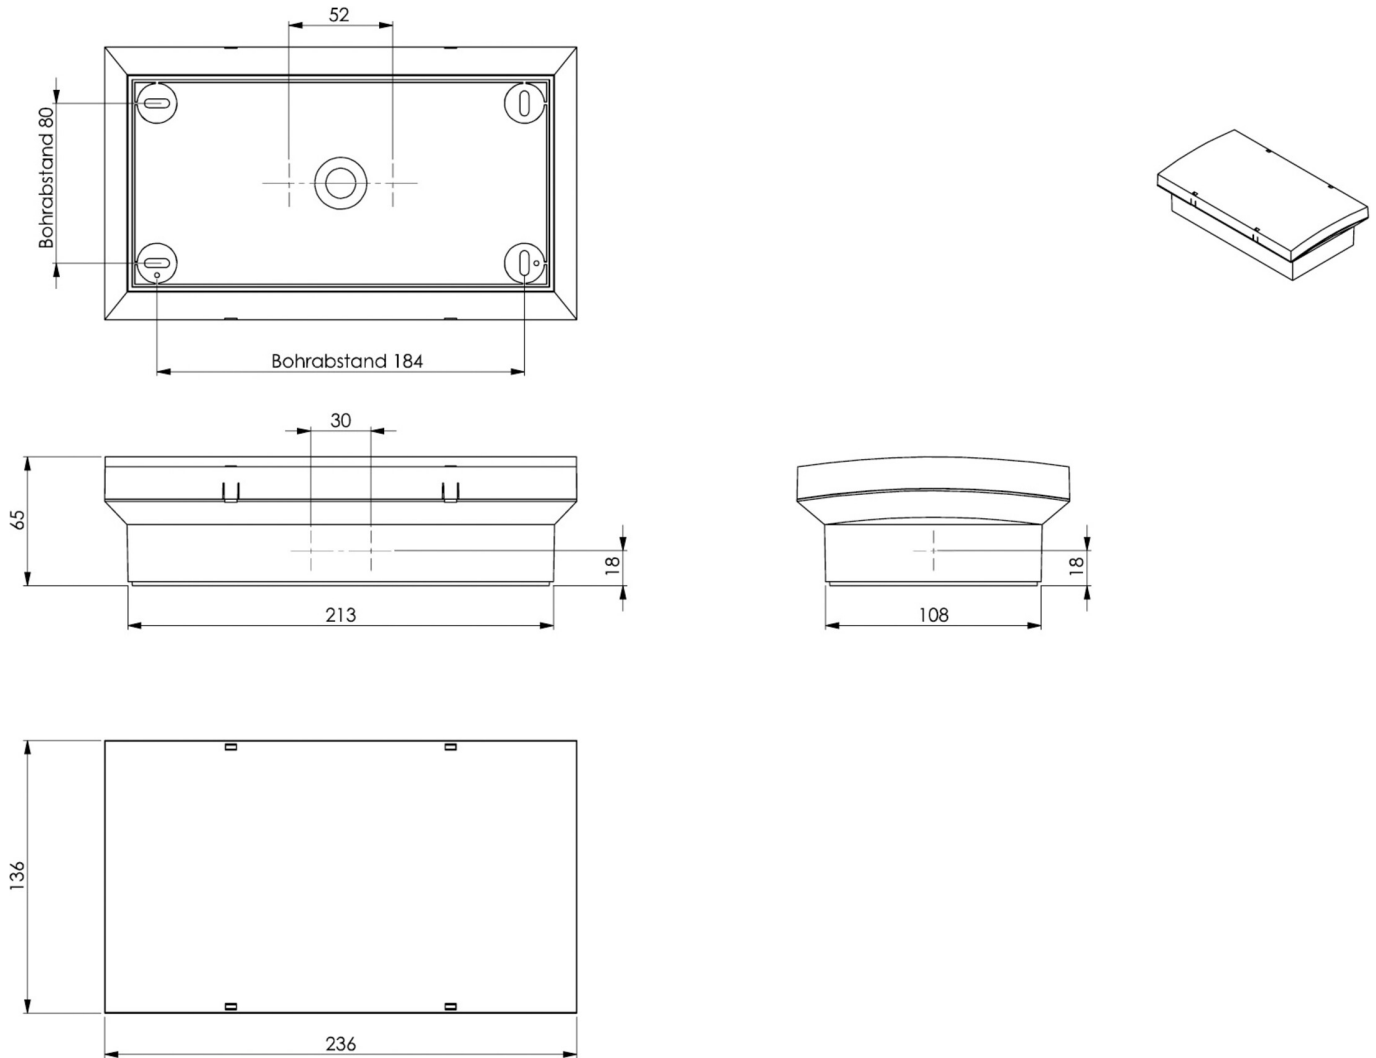

TEKNISK TEGNING

TILBEHØRSLISTE

LFP3216-SET-2AKKU - Batteri

Fra: 22.01.2025 - Det tas forbehold om tekniske endringer og feil.