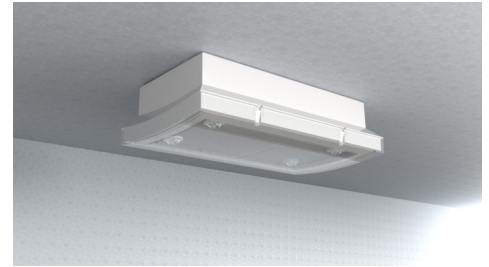

**Art.-Nr: PMW421SC**  
**Sikkerhetslys Enkelt batteri**  
**Universell, Selvkontroll (SC), 1 time, , IP65, plast, hvit**

Sikkerhetslampe i plast med konveks formet hette.

For å gjøre installasjonen enklere, er nivelleringskruser integrert for å kompensere for ujevne overflater.

Installasjonen kan utføres som vegg- eller takmontering, samt takmontering i forbindelse med tilgjengelig monteringsramme.

Automatisk overvåking av sikkerhetslampen med SelfControl. Lampen er med det innovative fleksible pluggsystemet utstyrt for rask bruk av passende linse. Korridorlinsen er allerede inkludert i leveringsomfanget til hvert lampe. En rund, spot og en strålelinse er tilgjengelig som ekstrautstyr.